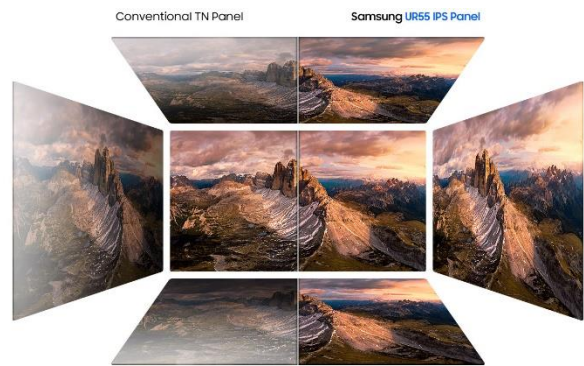

SAMSUNG

Écran UHD 4K

U28R550UQR

RÉVÈLE CHAQUE DETAIL

Une qualité d'image époustouflante avec une résolution 4 fois supérieure au Full HD. L'écran UHD affiche des images avec plus de 1 milliards de pixels pour des détails toujours plus sublimes.

UNE EXPÉRIENCE VISUELLE OPTIMALE

La dalle IPS préserve la clarté et la vivacité des couleurs sur chaque pixel de l'écran. L'angle de vue de 178° assure un rendu clair et une lisibilité parfaite quel que soit votre position.

UN MILLIARD DE NUANCES DE COULEURS

La technologie HDR Reproduit toutes les nuances de couleurs dans les moindres détails avec des noirs plus sombres et des blancs plus clairs.

MODE REDUCTION LUMIERE BLEUE

U28R550UQR

SPÉCIFICATIONS

Caractéristiques		LU28R550UQRXEN
Dalle	Taille	28" (16:9)
	Type de dalle / courbure	IPS
	Courbure	Plat
	Luminosité typique	300cd/m ²
	HDR	HDR10
	Contraste	1000:1
	Résolution	UHD 4K : 3840 x 2160
	Nombre de couleurs	1 Milliards
	Temps de réponse	4ms
	Angle de vision (H/V)	178°/178°
	Taux de rafraîchissement	60Hz
Options	Fonctions intégrées	Magic Bright, Eco Saving Plus, Mode Protection (réduction de la lumière bleue), Flicker Free, Mode Jeu, Picture In Picture, Picture By Picture
Connectique	Connectique	2 x HDMI (2,0), 1 x DisplayPort (1,2)
Normes	Energie	Classe G
Design	Pied	Inclinaison
	VESA	75 x 75
Dimensions	Avec pied / sans pied	638.8 x 479.3 x 250.5 mm 638,8 x 374.0 x 64.0 mm
	Emballage	732 x 176 x 465 mm
Poids	Avec pied / sans pied / emballage	5,8 kg / 5,0 kg / 7,8 kg
Alimentation	Type	Adaptateur externe
	Consommation	32,0 W
Références	Model Code	LU28R550UQRXEN
	Code EAN	880 6090 961 809