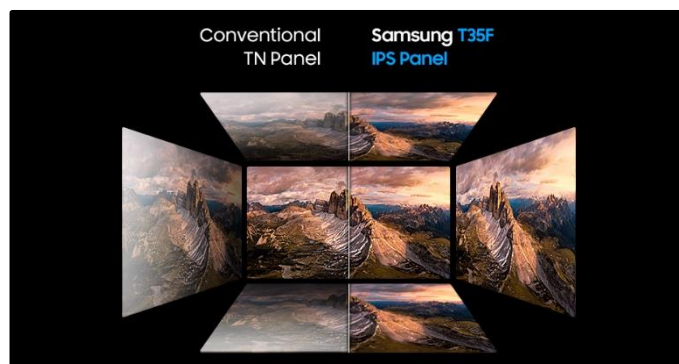

### UN DESIGN ÉLEGANT AUX BORDS ULTRA-FINS

Un cadre fin, des bords discrets, et un pied élégant pour un design minimaliste et contemporain. Le F24T350FHR s'accordera parfaitement à votre intérieur.