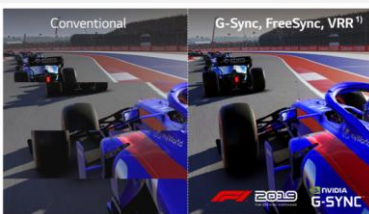

G-Sync, FreeSync and VRR

G-Sync, FreeSync et VRR sont des fonctionnalités qui synchronisent la fréquence entre la carte graphique et le téléviseur afin d'éviter les déchirures d'image. Jouez dans les meilleures conditions et prenez un temps d'avance sur vos adversaires.