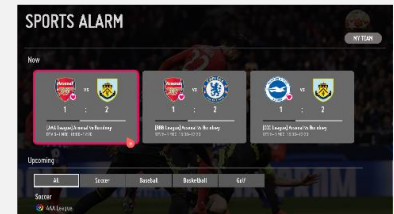

Sport Alert

Le téléviseur vous alertera des horaires de diffusion des matchs et des résultats afin que vous puissiez suivre chaque moment de vos équipes favorites.