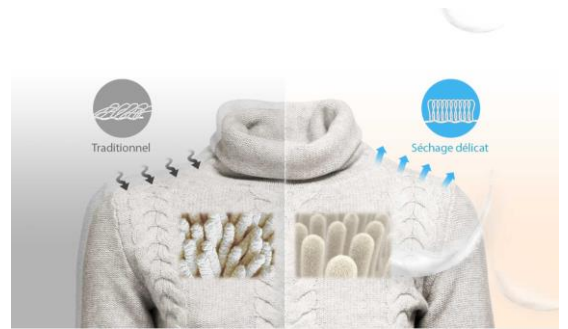

Séchez vos articles délicats

Les textiles sont séchés en douceur avec la pompe à chaleur et le compresseur Smart Inverter, qui assurent une montée stable de la température. Le format armoire du Styler, à l'opposé d'un tambour, assure un respect de vos articles les plus précieux. Gage de fiabilité, le compresseur est garanti 10 ans.