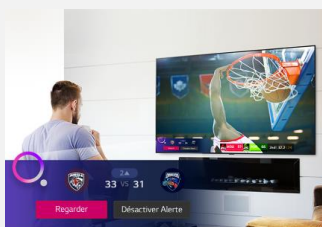

## Contrôle Vocal

Les smart TV LG intègrent 3 Intelligences Artificielles :

- ThinQ pour vous simplifier la navigation et le paramétrage de votre TV au quotidien via la reconnaissance vocale.
- Google Assistant et Amazon Alexa pour des recherches et contrôler vos objets domotiques compatibles.

Accès rapide à vos applications favorites

## Nouvelle Magic Remote

La Magic Remote dispose d'un système de pointeur et une molette pour naviguer dans votre TV aussi simplement qu'avec une souris. Le nouveau design plus ergonomique facilite encore plus son utilisation pour un accès instantané à tous vos contenus. Le micro intégré permet de bénéficier de toutes les fonctions de reconnaissance vocale.

## webOS 6.0

Spécialement conçu pour les TVs LG, webOS 6.0 offre une expérience de navigation totalement optimisée. Fluide, rapide et puissant, ce nouveau home vous permet d'accéder instantanément à tous vos contenus et applications préférées (Netflix, Amazon Prime Video, Disney +,...)