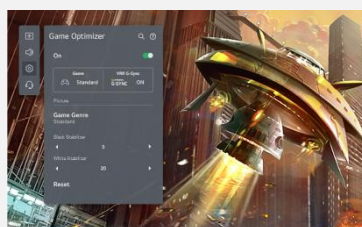

Optimiseur de Jeu

L'Optimiseur de Jeu ajuste automatiquement les paramètres d'images et optimise les graphismes. Personnalisez vos réglages en temps réel, peu importe le type de jeu auquel vous jouez.