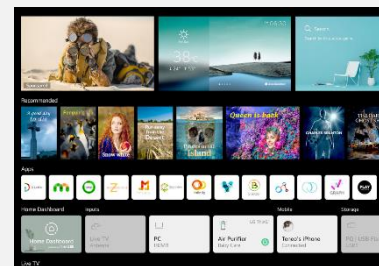

## Contrôle Vocal

Les smart TV LG intègrent 3 Intelligences Artificielles :

- ThinQ pour vous simplifier la navigation et le paramétrage de votre TV au quotidien via la reconnaissance vocale.
- Google Assistant et Amazon Alexa pour des recherches et contrôler vos objets domotiques compatibles.

Accès rapide à vos applications favorites

## Nouvelle Magic Remote

La Magic Remote dispose d'un système de pointeur et une molette pour naviguer dans votre TV aussi simplement qu'avec une souris. Le nouveau design plus ergonomique facilite encore plus son utilisation pour un accès instantané à tous vos contenus. Le micro intégré permet de bénéficier de toutes les fonctions de reconnaissance vocale.

## webOS 6.0

Spécialement conçu pour les TVs LG, webOS 6.0 offre une expérience de navigation totalement optimisée. Fluide, rapide et puissant, ce nouveau home vous permet d'accéder instantanément à tous vos contenus et applications préférées (Netflix, Amazon Prime Video, Disney +,...)