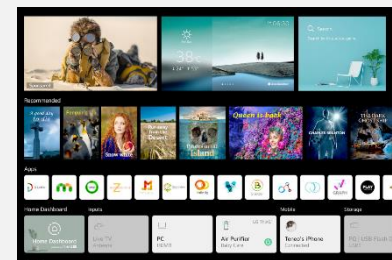

## Dolby Vision IQ & Dolby Atmos

Faites de votre maison un véritable cinéma grâce au Dolby Vision IQ qui ajuste la luminosité, la couleur et le contraste en fonction du contenu et de l'éclairage de la pièce. Avec le Dolby Atmos, profitez d'un son qui vous enveloppe pour une immersion plus vraie que nature.

## LG ThinQ AI

amazon alexa

Hey Google

## Contrôle Vocal

Les smart TV LG intègrent 3 Intelligences Artificielles :

- ThinQ pour vous simplifier la navigation et le paramétrage de votre TV au quotidien via la reconnaissance vocale.
- Google Assistant et Amazon Alexa pour des recherches et contrôler vos objets domotiques compatibles.

## Nouvelle Magic Remote

La Magic Remote dispose d'un système de pointeur et une molette pour naviguer dans votre TV aussi simplement qu'avec une souris. Le nouveau design plus ergonomique facilite encore plus son utilisation pour un accès instantané à tous vos contenus. Le micro intégré permet de bénéficier de toutes les fonctions de reconnaissance vocale.