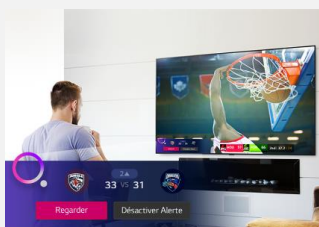

Sport Alert

Le téléviseur vous alertera des horaires de diffusion des matchs et des résultats afin que vous puissiez suivre chaque moment de vos équipes favorites.