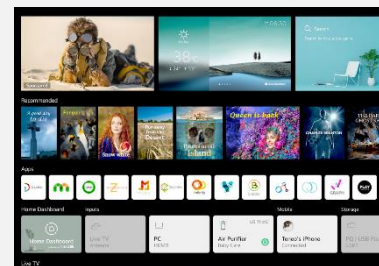

EDGE LED

Avec un contrôle amélioré des zones de rétro-éclairage, profitez d'images plus contrastées et d'un design plus fin.

Design fin, dos plat, 3 side Cinema Screen

Avec des bords ultra-fins, profitez d'un TV avec un design très épuré pour une immersion dans l'image toujours plus grande

LG ThinQ AI

amazon alexa

Hey Google

Contrôle Vocal

Les smart TV LG intègrent 3 Intelligences Artificielles :

- ThinQ pour vous simplifier la navigation et le paramétrage de votre TV au quotidien via la reconnaissance vocale.
- Google Assistant et Amazon Alexa pour des recherches et contrôler vos objets domotiques compatibles.

Accès rapide à vos applications favorites

Pointez, faites défiler

Nouvelle ergonomie

Nouvelle Magic Remote

La Magic Remote dispose d'un système de pointeur et une molette pour naviguer dans votre TV aussi simplement qu'avec une souris. Le nouveau design plus ergonomique facilite encore plus son utilisation pour un accès instantané à tous vos contenus. Le micro intégré permet de bénéficier de toutes les fonctions de reconnaissance vocale.

webOS 6.0

Spécialement conçu pour les TVs LG, webOS 6.0 offre une expérience de navigation totalement optimisée. Fluide, rapide et puissant, ce nouveau home vous permet d'accéder instantanément à tous vos contenus et applications préférées (Netflix, Amazon Prime Video, Disney +,...)