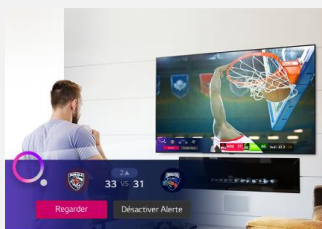

LG ThinQ AI

amazon alexa

Hey Google

Contrôle Vocal

Les smart TV LG intègrent 3 Intelligences Artificielles :

- ThinQ pour vous simplifier la navigation et le paramétrage de votre TV au quotidien via la reconnaissance vocale.
- Google Assistant et Amazon Alexa pour des recherches et contrôler vos objets domotiques compatibles.

Accès rapide à vos applications favorites

Pointez, faites défiler

Nouvelle ergonomie

Nouvelle Magic Remote

La Magic Remote dispose d'un système de pointeur et une molette pour naviguer dans votre TV aussi simplement qu'avec une souris. Le nouveau design plus ergonomique facilite encore plus son utilisation pour un accès instantané à tous vos contenus. Le micro intégré permet de bénéficier de toutes les fonctions de reconnaissance vocale.

webOS 6.0

Spécialement conçu pour les TVs LG, webOS 6.0 offre une expérience de navigation totalement optimisée. Fluide, rapide et puissant, ce nouveau home vous permet d'accéder instantanément à tous vos contenus et applications préférées (Netflix, Amazon Prime Video, Disney +,...)