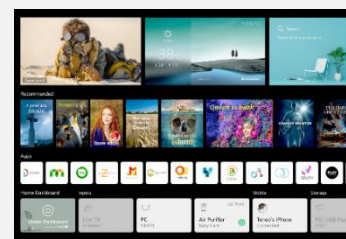

LG ThinQ AI

amazon alexa

Hey Google

Compatible Contrôle vocal

Les smart TV LG intègrent 3 Intelligences Artificielles :

- ThinQ pour vous simplifier la navigation et le paramétrage de votre TV au quotidien via la reconnaissance vocale de la Magic Remote.
- Google Assistant et Amazon Alexa pour des recherches et contrôler vos objets domotiques compatibles. Nécessite une Magic Remote MR21.

Compatible Magic Remote

La Magic Remote dispose d'un système de pointeur et une molette pour naviguer dans votre TV aussi simplement qu'avec une souris. Le nouveau design plus ergonomique facilite son utilisation pour un accès instantané à tous vos contenus. Le micro intégré permet de bénéficier de toutes les fonctions de reconnaissance vocale. Cette télécommande est optionnelle.

webOS 6.0

Spécialement conçu pour les TVs LG, webOS 6.0 offre une expérience de navigation totalement optimisée. Fluide, rapide et puissant, ce nouveau home vous permet d'accéder instantanément à tous vos contenus et applications préférées (Netflix, Amazon Prime Video, Disney +,...)

Sport Alert

Le téléviseur vous alertera des horaires de diffusion des matchs et des résultats afin que vous puissiez suivre chaque moment de vos équipes favorites.

Optimiseur de Jeu

L'Optimiseur de Jeu ajuste automatiquement les paramètres d'images et optimise les graphismes. Personnalisez vos réglages en temps réel, peu importe le type de jeu auquel vous jouez.