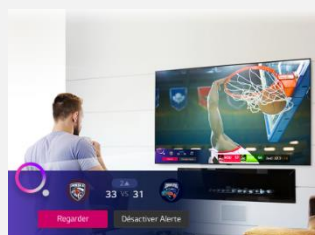

LG ThinQ AI

amazon alexa

Hey Google

Compatible Contrôle vocal

Les smart TV LG intègrent 3 Intelligences Artificielles :

- ThinQ pour vous simplifier la navigation et le paramétrage de votre TV au quotidien via la reconnaissance vocale de la Magic Remote.
- Google Assistant et Amazon Alexa pour des recherches et contrôler vos objets domotiques compatibles. Nécessite une Magic Remote MR21.

Compatible Magic Remote

La Magic Remote dispose d'un système de pointeur et une molette pour naviguer dans votre TV aussi simplement qu'avec une souris. Le nouveau design plus ergonomique facilite son utilisation pour un accès instantané à tous vos contenus. Le micro intégré permet de bénéficier de toutes les fonctions de reconnaissance vocale. Cette télécommande est optionnelle.

webOS 6.0

Spécialement conçu pour les TVs LG, webOS 6.0 offre une expérience de navigation totalement optimisée. Fluide, rapide et puissant, ce nouveau home vous permet d'accéder instantanément à tous vos contenus et applications préférées (Netflix, Amazon Prime Video, Disney +,...)

Sport Alert

Le téléviseur vous alertera des horaires de diffusion des matchs et des résultats afin que vous puissiez suivre chaque moment de vos équipes favorites.

Optimiseur de Jeu

L'Optimiseur de Jeu ajuste automatiquement les paramètres d'images et optimise les graphismes. Personnalisez vos réglages en temps réel, peu importe le type de jeu auquel vous jouez.