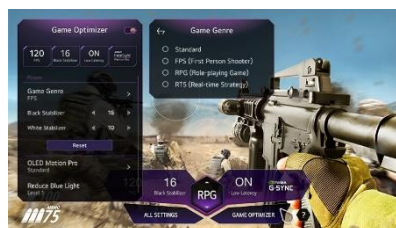

WebOS 22

Spécialement conçu pour les TV LG, WebOS 22 offre une expérience de navigation totalement optimisée. Fluide, rapide et puissant, l'accueil vous permet d'accéder instantanément à tous vos contenus et applications préférées (Netflix, Amazon Prime Video, Disney +,...)

LG ThinQ AI

amazon alexa

Hey Google

Contrôle Vocal

Les smart TV LG intègrent 3 Intelligences artificielles :
- ThinQ pour vous simplifier la navigation et le paramétrage de votre TV au quotidien via la reconnaissance vocale.
- Google Assistant et Amazon Alexa pour des recherches et contrôler vos objets domotiques compatibles.

Sport Alert

Le téléviseur vous alertera des horaires de diffusion des matchs et des résultats afin que vous puissiez suivre chaque moment de vos équipes favorites.

Optimiseur de Jeu

L'Optimiseur de Jeu ajuste les paramètres d'images et optimise les graphismes. Personnalisez vos réglages en temps réel, peu importe le type de jeu auquel vous jouez.