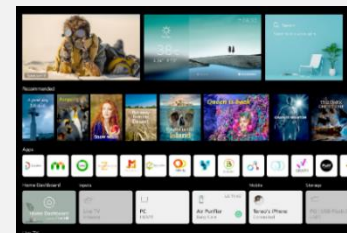

webOS 6.0

Spécialement conçu pour les TVs LG, webOS 6.0 offre une expérience de navigation totalement optimisée. Fluide, rapide et puissant, ce nouveau home vous permet d'accéder instantanément à tous vos contenus et applications préférées (Netflix, Amazon Prime Video, Disney +,...)

Ces caractéristiques sont soumises à titre indicatif et peuvent, dans un souci d'amélioration, être modifiées sans préavis.
Pièces détachées indispensables à l'utilisation du produit disponibles 2 ans à compter de la date d'achat du client final.