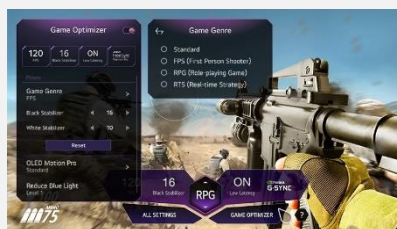

Optimiseur de Jeu

L'Optimiseur de Jeu ajuste automatiquement les paramètres d'images et optimise les graphismes. Personnalisez vos réglages en temps réel, peu importe le type de jeu auquel vous jouez.