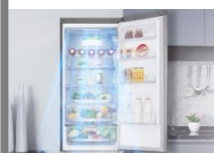

CONFORT

35 dB(B)**

Un combiné ultra silencieux pour des espaces plus conviviaux.