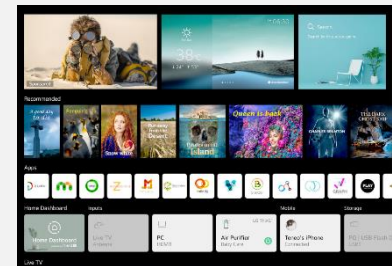

## Technologie QNED MiniLED

La technologie QNED MiniLED est l'alliance : du rétroéclairage MiniLED, composé de LEDs plus petites (x12) et donc plus nombreuses pour plus de luminosité, de contraste et de précision dans l'image. Et également du Quantum Dot NanoCell technology, permettant de filtrer la couleur pour une image pure.

## Alpha 7 Gen4 AI 4K

Développé par LG, le processeur  $\alpha 7$  Gen 4 AI 4K est le cerveau de votre téléviseur. La qualité d'image est optimisée : les couleurs sont plus riches et les scènes plus détaillées.

## Dolby Vision IQ & Dolby Atmos

Faites de votre maison un véritable cinéma grâce au Dolby Vision IQ qui ajuste la luminosité, la couleur et le contraste en fonction du contenu et de l'éclairage de la pièce. Avec le Dolby Atmos, profitez d'un son qui vous enveloppe pour une immersion plus vraie que nature.

## Contrôle Vocal

Les smart TV LG intègrent 3 Intelligences Artificielles :  
- ThinQ pour vous simplifier la navigation et le paramétrage de votre TV au quotidien via la reconnaissance vocale.  
- Google Assistant et Amazon Alexa pour des recherches et contrôler vos objets domotiques compatibles.