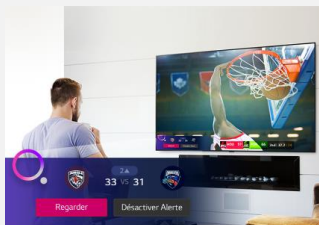

## Contrôle Vocal

Les smart TV LG intègrent 3 Intelligences Artificielles :  
- ThinQ pour vous simplifier la navigation et le paramétrage de votre TV au quotidien via la reconnaissance vocale.  
- Google Assistant et Amazon Alexa pour des recherches et contrôler vos objets domotiques compatibles.

## Nouvelle Magic Remote

La Magic Remote dispose d'un système de pointeur et une molette pour naviguer dans votre TV aussi simplement qu'avec une souris. Le nouveau design plus ergonomique facilite encore plus son utilisation pour un accès instantané à tous vos contenus. Le micro intégré permet de bénéficier de toutes les fonctions de reconnaissance vocale.

## webOS 6.0

Spécialement conçu pour les TVs LG, webOS 6.0 offre une expérience de navigation totalement optimisée. Fluide, rapide et puissant, ce nouveau home vous permet d'accéder instantanément à tous vos contenus et applications préférées (Netflix, Amazon Prime Video, Disney +,...)