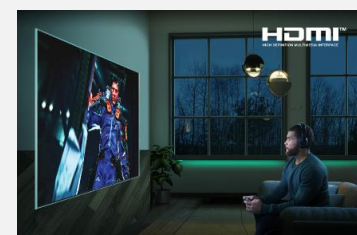

ALLM et eARC

Accédez aux nouveaux standards ALLM et eARC pour une expérience gaming et son incomparable

Ces caractéristiques sont soumises à titre indicatif et peuvent, dans un souci d'amélioration, être modifiées sans préavis. Pièces détachées indispensables à l'utilisation du produit disponibles 2 ans à compter de la date d'achat du client final.