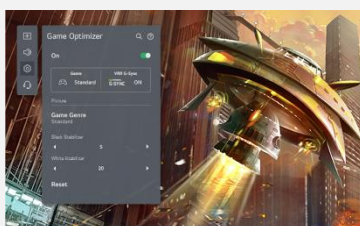

LG ThinQ AI

amazon alexa

Hey Google

Contrôle Vocal

Les smart TV LG intègrent 3 Intelligences Artificielles :

- ThinQ pour vous simplifier la navigation et le paramétrage de votre TV au quotidien via la reconnaissance vocale.
- Google Assistant et Amazon Alexa pour des recherches et contrôler vos objets domotiques compatibles.