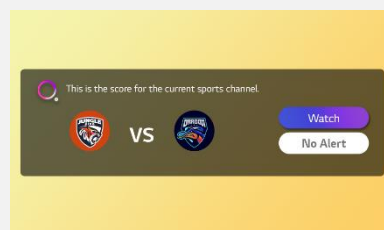

Optimiseur de Jeu

L'Optimiseur de Jeu ajuste automatiquement les paramètres d'images et optimise les graphismes. Personnalisez vos réglages en temps réel, peu importe le type de jeu auquel vous jouez.