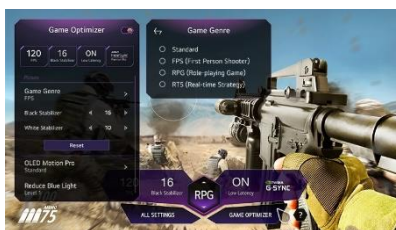

Optimiseur de Jeu

L'Optimiseur de Jeu ajuste les paramètres d'images et optimise les graphismes. Personnalisez vos réglages en temps réel, peu importe le type de jeu auquel vous jouez.