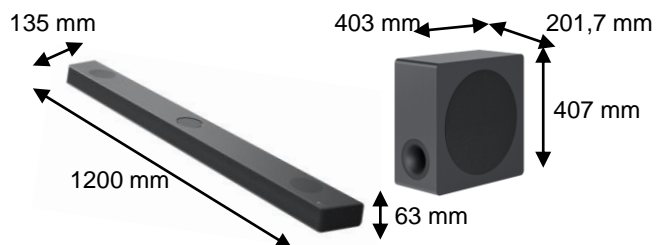

CONNECTIQUE

Entrée optique	Oui (1)
Entrée HDMI (4K PT)	Oui (1)
Sortie HDMI (4K PT)	Oui (1)
Port USB	Oui (1)

CONNECTIVITE

Bluetooth version	5.0
Codec Bluetooth – SBC/AAC	Oui / Oui
Wi-Fi (2.5 G / 5 G)	Oui
HDMI eARC / ARC	Oui
HDMI VRR / ALLM	Oui
HDMI SIMPLINK (HDMI-CEC)	Oui
TV Sound Sync – BT (LG TV) / Optique	Non / Oui
Contrôle avec la télécommande TV	Oui
Contrôle via App	Oui

CONSOMMATION ELECTRIQUE

Alimentation barre de son	SMPS
Consommation barre de son	78W
Consommation en veille barre de son	0,5W ↓
Alimentation caisson de basse	SMPS
Consommation caisson de basse	40W
Consommation en veille caisson	0,5W ↓

DIMENSIONS

Poids barre de son	5,03 kg
Poids caisson de basse	10 kg
Poids carton	20,8 kg
Dimensions barre de son (LxHxP)	1200 x 63 x 135 mm
Dimensions caisson de basse (LxHxP)	201,7 x 407 x 403 mm
Dimensions carton (LxHxP)	1296 x 574 x 261 mm

FORMATS AUDIO COMPATIBLES

Dolby Atmos	Oui
Dolby True HD	Oui
Dolby Digital / Digital +	Oui / Oui
DTS:X	Oui
DTS Digital Surround	Oui
AAC / AAC+	Oui
LPCM	Oui

ACCESSOIRES

Télécommande infrarouge (avec piles)	Oui
Câble HDMI	Oui
Câble Optique	Non
Manuel d'utilisation simple	Oui
Fixation murale	Oui
Guide de montage mural	Oui
Carte de garantie	Oui

INFORMATIONS PRODUIT

Origine	Chine
Couleur	Noir
Référence produit	S90QY. DEUSLLK
Code EAN	8806091662583
Garantie	2 ans

Dimensions barre de son et caisson de basse :

0 800 99 55 55

Service & appel gratuits

Ces caractéristiques sont soumises à titre indicatif et peuvent, dans un souci d'amélioration, être modifiées sans préavis. Pièces détachées indispensables à l'utilisation du produit disponibles 2 ans à compter de la date d'achat du client final.

www.lg.com/fr

FICHE PROVISOIRE