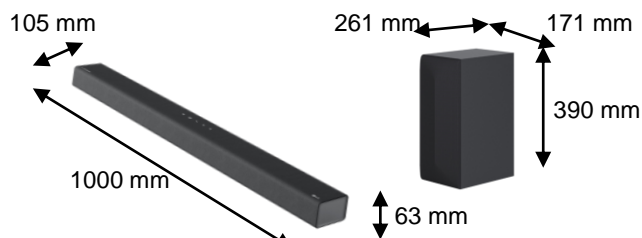

CONNECTIQUE

Entrée optique	Oui (1)
Entrée HDMI	Oui (1)
Sortie HDMI	Oui (1)
Port USB	Oui (1)

CONNECTIVITE

Bluetooth version	4.2
Codec Bluetooth – SBC/AAC	Oui / Oui
HDMI ARC	Oui
HDMI VRR / ALLM	Non
HDMI SIMPLINK (HDMI-CEC)	Oui
TV Sound Sync – BT (LG TV) / Optique	Oui / Oui
Contrôle avec la télécommande TV	Oui
Contrôle via App	Oui

CONSOMMATION ELECTRIQUE

Alimentation barre de son	25V / 2A
Consommation barre de son	38W
Consommation en veille barre de son	0,5W ↓
Alimentation caisson de basse	SMPS type
Consommation caisson de basse	33W
Consommation en veille caisson	0,5W ↓

DIMENSIONS

Poids barre de son	2,88 kg
Poids caisson de basse	5,3 kg
Poids carton	12,4 kg
Dimensions barre de son (LxHxP)	1000 x 63 x 105 mm
Dimensions caisson de basse (LxHxP)	171 x 390 x 261 mm
Dimensions carton (LxHxP)	1071 x 465 x 247 mm

FORMATS AUDIO COMPATIBLES

Dolby Atmos	Non
Dolby True HD	Non
Dolby Digital	Oui
DTS Virtual :X	Oui
DTS Digital Surround	Oui
AAC / AAC+	Oui / Non
LPCM	Oui

ACCESSOIRES

Télécommande infrarouge (avec piles)	Oui
Câble HDMI	Non
Câble Optique	Non
Manuel d'utilisation simple	Oui
Fixation murale	Oui
Guide de montage mural	Oui
Carte de garantie	Oui

INFORMATIONS PRODUIT

Origine	Chine
Couleur	Noir
Référence produit	S65Q. DEUSLLK
Code EAN	8806091662651
Garantie	2 ans

Dimensions barre de son et caisson de basse :

0 800 99 55 55

Service & appel gratuits

Ces caractéristiques sont soumises à titre indicatif et peuvent, dans un souci d'amélioration, être modifiées sans préavis. Pièces détachées indispensables à l'utilisation du produit disponibles 2 ans à compter de la date d'achat du client final.

www.lg.com/fr

FICHE PROVISOIRE