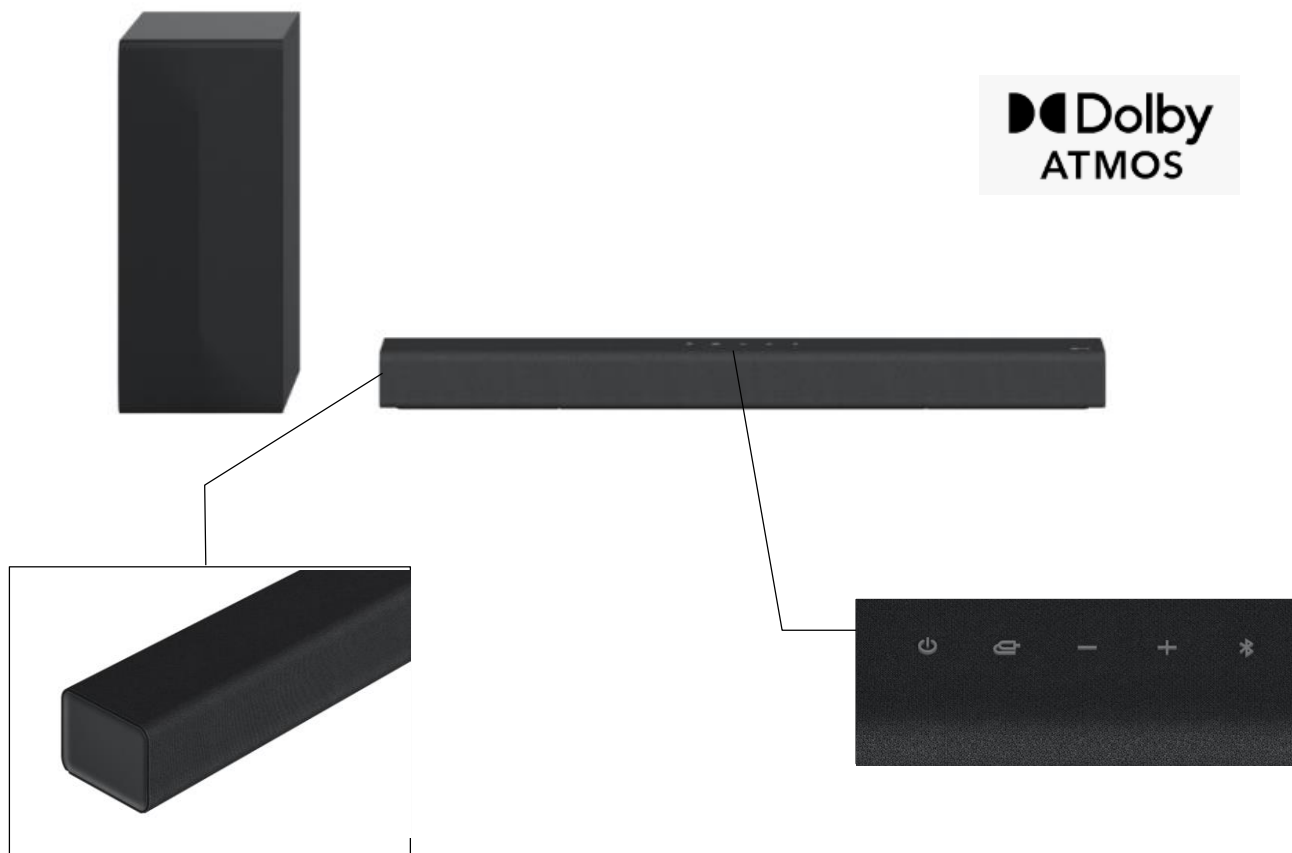

# LG SoundBar

## S60Q

*Une barre de son complète et puissante avec son caisson sans fil*

*Barre de son 2.1, 300 W, Dolby Atmos Virtuel*

### L'immersion au cœur du film

Le Dolby Atmos Virtuel vous permet de profiter au mieux des contenus cinéma. Puissance et immersion sont, grâce à cette barre de son, les maîtres-mots de votre installation sonore TV.