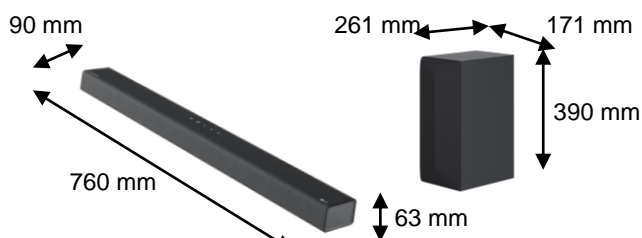

CONNECTIQUE

Entrée optique	Oui (1)
Entrée HDMI	Oui (1)
Sortie HDMI	Oui (1)
Port USB	Oui (1)

CONNECTIVITE

Bluetooth version	4.2
Codec Bluetooth – SBC/AAC	Oui / Oui
HDMI ARC et eARC	Oui / Oui
4K Pass-through	Oui
HDMI VRR / ALLM	Non
HDMI SIMPLINK (HDMI-CEC)	Oui
TV Sound Sync – BT (LG TV) / Optique	Oui / Oui
Contrôle avec la télécommande TV	Oui
Contrôle via App	Oui

CONSOMMATION ELECTRIQUE

Alimentation barre de son	200-240V~ 50/60Hz
Consommation barre de son	20W
Consommation en veille barre de son	0,5W ↓
Alimentation caisson de basse	200-240V~ 50/60Hz
Consommation caisson de basse	30W
Consommation en veille caisson	0,5W ↓

DIMENSIONS

Poids barre de son	1,98 kg
Poids caisson de basse	5,3 kg
Poids carton	9,02 kg
Dimensions barre de son (LxHxP)	760 x 63 x 90 mm
Dimensions caisson de basse (LxHxP)	171 x 390 x 261 mm
Dimensions carton (LxHxP)	926 x 219 x 417 mm

FORMATS AUDIO COMPATIBLES

Dolby Atmos (Virtuel)	Oui
Dolby True HD	Oui
Dolby Digital	Oui
LPCM	Oui

ACCESSOIRES

Télécommande infrarouge (avec piles – 2 x AA)	Oui
Câble HDMI	Oui
Câble Optique	Non
Manuel d'utilisation simple	Oui
Fixation murale	Oui
Guide de montage mural	Oui
Carte de garantie	Oui

INFORMATIONS PRODUIT

Origine	TBC
Couleur	Noir
Référence produit	S60Q. CEUSLLK
Code EAN	8806091672469
Garantie	2 ans
Code Douanier	8518220090

Dimensions barre de son et caisson de basse :

0 800 99 55 55

Service & appel gratuits

Ces caractéristiques sont soumises à titre indicatif et peuvent, dans un souci d'amélioration, être modifiées sans préavis. Pièces détachées indispensables à l'utilisation du produit disponibles 2 ans à compter de la date d'achat du client final.

www.lg.com/fr

FICHE PROVISOIRE