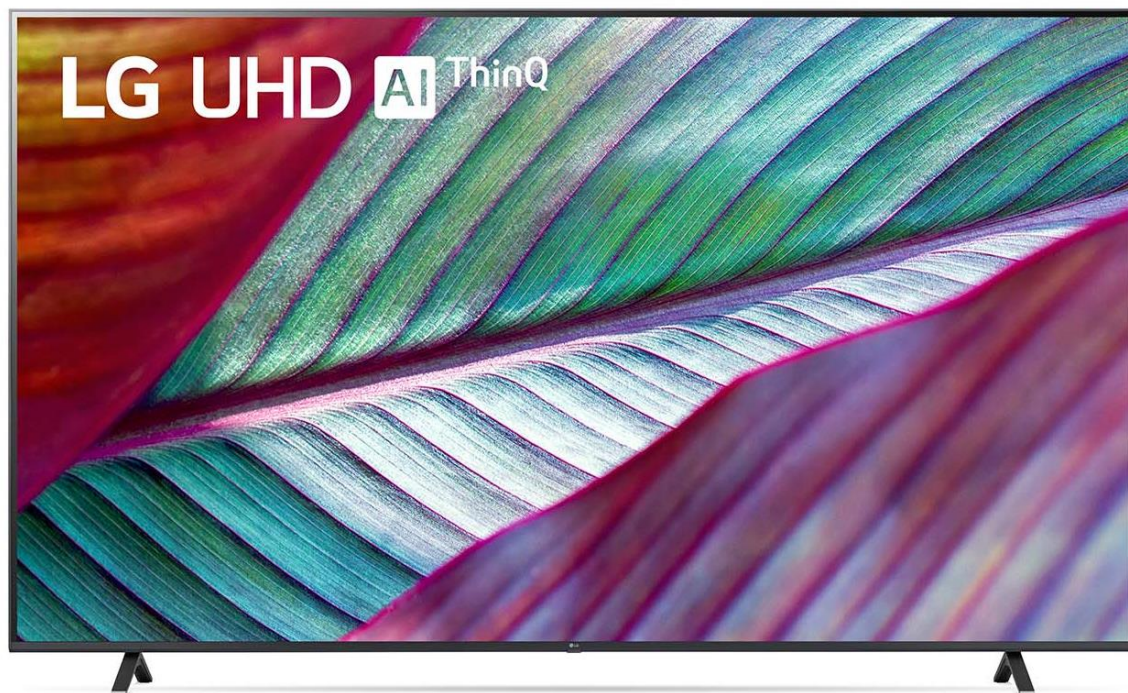

LG UHD AI ThinQ

86UR75

0 800 99 55 55 Service & appel gratuits

www.lg.com/fr

Ces caractéristiques sont soumises à titre indicatif et peuvent, dans un souci d'amélioration, être modifiées sans préavis.
Période de garantie du produit de 2 ans à partir de la date d'achat du produit (la facture faisant office de preuve d'achat).
Pièces détachées indispensables à l'utilisation du produit disponibles 7 ans à compter de la date d'achat du client final.

FICHE PROVISOIRE