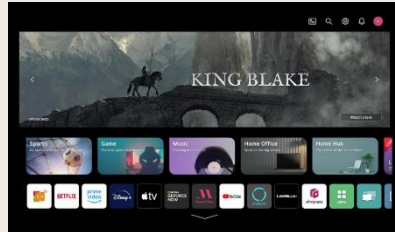

## WebOS 23

WebOS 23 offre une expérience TV totalement optimisée. Fluide, rapide et puissant, l'accueil vous permet d'accéder instantanément à tous vos contenus par thème, grâce aux Quick Cards, et à vos applications préférées (Netflix, Amazon Prime Video, Disney +,...)

## Le maximum du streaming

Trouvez pratiquement tout ce que vous voulez regarder sur les applications de streaming disponibles. Avec Netflix, Disney+, Amazon Prime, Apple TV+, Canal+... quelque chose d'incroyable vous attend.