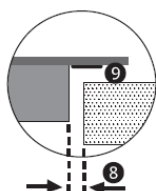

### Diagnostic d'erreur instantané

Disponible sur l'application LG ThinQ, Smart Diagnosis™ détecte les erreurs de votre produit, vous informe et propose des solutions.

- ❶ 590 mm ❷ 520 mm ❸ 50 mm
- ❹ 46 mm ❺ 560 mm - 562 mm
- ❻ 480 mm - 482 mm ❼ Min. 50 mm
- ❽ Min. 3 mm de joint ❾