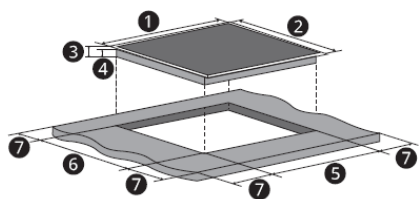

### Diagnostic d'erreur instantané

Disponible sur l'application LG ThinQ, Smart Diagnosis™ détecte les erreurs de votre produit, vous informe et propose des solutions.

- ❶ 590 mm ❷ 520 mm ❸ 50 mm
- ❹ 46 mm ❺ 560 mm - 562 mm
- ❻ 480 mm - 482 mm ❼ Min. 50 mm
- ❽ Min. 3 mm de joint ❾