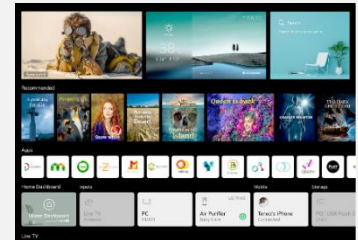

LG ThinQ AI

amazon alexa

Hey Google

Contrôle Vocal

Les smart TV LG intègrent 3 Intelligences Artificielles :

- ThinQ pour vous simplifier la navigation et le paramétrage de votre TV au quotidien via la reconnaissance vocale.
- Google Assistant et Amazon Alexa pour des recherches et contrôler vos objets domotiques compatibles.

Compatible Magic Remote

La Magic Remote dispose d'un système de pointeur et une molette pour naviguer dans votre TV aussi simplement qu'avec une souris. Le nouveau design plus ergonomique facilite encore plus son utilisation pour un accès instantané à tous vos contenus. Le micro intégré permet de bénéficier de toutes les fonctions de reconnaissance vocale.

webOS 6.0

Spécialement conçu pour les TVs LG, webOS 6.0 offre une expérience de navigation totalement optimisée.

Fluide, rapide et puissant, ce nouveau home vous permet d'accéder instantanément à tous vos contenus et applications préférées (Netflix, Amazon Prime Video, Disney +,...)