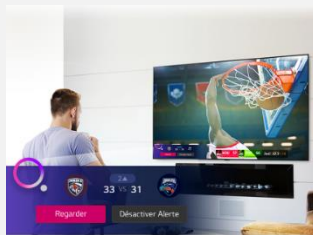

LG ThinQ AI

amazon alexa

Hey Google

Contrôle Vocal

Les smart TV LG intègrent 3 Intelligences Artificielles :

- ThinQ pour vous simplifier la navigation et le paramétrage de votre TV au quotidien via la reconnaissance vocale.
- Google Assistant et Amazon Alexa pour des recherches et contrôler vos objets domotiques compatibles.

Compatible Magic Remote

La Magic Remote dispose d'un système de pointeur et une molette pour naviguer dans votre TV aussi simplement qu'avec une souris. Le nouveau design plus ergonomique facilite encore plus son utilisation pour un accès instantané à tous vos contenus. Le micro intégré permet de bénéficier de toutes les fonctions de reconnaissance vocale.

webOS 6.0

Spécialement conçu pour les TVs LG, webOS 6.0 offre une expérience de navigation totalement optimisée.

Fluide, rapide et puissant, ce nouveau home vous permet d'accéder instantanément à tous vos contenus et applications préférées (Netflix, Amazon Prime Video, Disney +,...)

Sport Alert

Le téléviseur vous alertera des horaires de diffusion des matchs et des résultats afin que vous puissiez suivre chaque moment de vos équipes favorites.

Optimiseur de Jeu

L'Optimiseur de Jeu ajuste automatiquement les paramètres d'images et optimise les graphismes. Personnalisez vos réglages en temps réel, peu importe le type de jeu auquel vous jouez.