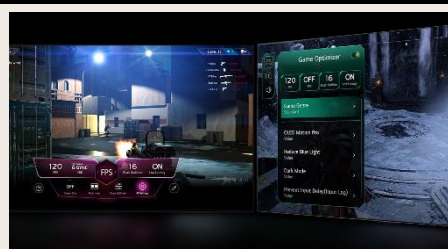

Optimiseur de Jeu & Tableau de Bord

Personnalisez vos réglages de jeu, d'image et de son en temps réel, peu importe le type de jeu auquel vous jouez. Le tableau de bord de jeu vous permet de visualiser et de modifier, en un clic, vos paramètres actuels de jeu.