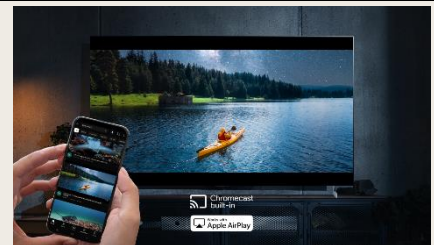

Télécommande Magic Remote

La télécommande Magic Remote dispose d'un système de pointeur à l'écran et d'une molette pour une navigation ludique et fluide. Son design ergonomique permet une prise en main facile et son micro intégré vous permet de commander votre TV à la voix.

WebOS 24

WebOS 24 offre une expérience TV totalement optimisée. Fluide, rapide et puissant, l'accueil vous permet d'accéder instantanément à tous vos contenus par thème, grâce aux Quick Cards, et à vos applications préférées. Enfin, profitez des mises à jour de l'interface WebOS pendant 5 ans.

LG ThinQ AI

Intelligences Artificielles

Avec votre voix, utilisez LG ThinQ pour changer les paramètres et obtenir des recommandations, ainsi qu'Alexa pour contrôler vos objets domotiques compatibles.

De plus, les TV LG sont compatibles avec Google Home et Apple Home pour utiliser vos appareils connectés préférés.

Airplay 2 et Chromecast

Avec Airplay 2 et Chromecast, castez en un clic vos contenus préférés, facilement et rapidement depuis votre smartphone, directement sur votre téléviseur LG.

Le maximum du streaming