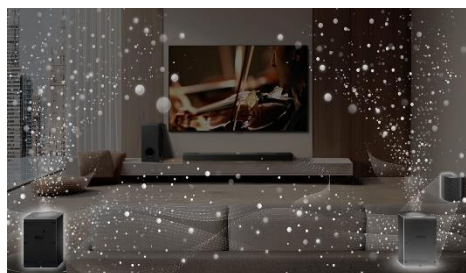

LG SoundBar

S95TR

Immersion ultime, Dolby Atmos dans un système complet

Barre de son 9.1.5, 810 W, Dolby Atmos, DTS:X, Hi-Res Audio, IMAX enhanced

WOW Synergie : WOW Orchestra, WOW interface, WOW Cast (qualité HDMI sans perte, sans fil)

Dolby Atmos **dts x**

Enceintes arrière à projection verticale pour un son enveloppant et immersif

Écoutez le son tout autour de vous avec un son surround vraiment immersif. Le kit d'enceintes arrière à 3 voies avec 6 canaux offre une scène sonore ultra large avec un son couvrant jusqu'à 135 degrés. Vous pourrez ainsi placer les enceintes plus librement* dans votre espace et parfaire votre expérience Home Cinéma.

Système 9.1.5 ultra Immersif Le son sublimé

Audio 9.1.5 canaux, puissance de 810 W, trois haut-parleurs verticaux sur la barre, deux enceintes arrière équipées chacune d'un haut-parleur à projection verticale et deux haut-parleurs traditionnels, un caisson de basses...
- La barre de son S95TR de LG est une solution complète qui diffuse un son puissant et immersif pour une expérience de son surround extraordinaire, qui sublimerait l'image du téléviseur.

Profitez d'un son clair et précis avec trois haut-parleurs verticaux, dont un central !

Découvrez une technologie sonore de pointe par LG sur sa barre de son, caractérisée par trois haut-parleurs à projection verticale ! La barre de son LG S95TR offre une incroyable expérience sonore combinant clarté vocale détaillée et scène sonore vaste. Vivez une expérience cinématographique mémorable.