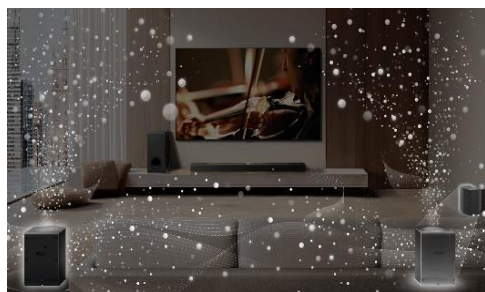

LG SoundBar

S90TY

Barre de son 5.1.3, 570W, puissante et immersive

Dolby Atmos, DTS:X, Hi Res audio

WOW Synergie : WOW Orchestra, WOW interface, WOW Cast

WOW Orchestra : synergie entre la barre de son LG et le téléviseur LG

Profitez d'une harmonie parfaite : Le son du téléviseur LG et celui de la barre de son LG sont utilisés simultanément pour proposer une expérience d'écoute inoubliable avec un son détaillé et une vaste scène sonore.

Système 5.1.3 ultra Immersif Le son sublimé

Audio 5.1.3 canaux, puissance de 570 W, trois haut-parleurs verticaux sur la barre, un caisson de basses... - La barre de son S90TY de LG est une solution complète qui diffuse un son puissant et immersif pour une expérience de son surround extraordinaire, qui sublimerait l'image du téléviseur.

Profitez d'un son clair et précis avec trois haut-parleurs verticaux, dont un central !

Découvrez une technologie sonore de pointe par LG sur sa barre de son, caractérisée par trois haut-parleurs à projection verticale ! La barre de son LG S90TY offre une incroyable expérience sonore combinant clarté vocale détaillée et scène sonore vaste. Vivez une expérience cinématographique mémorable.