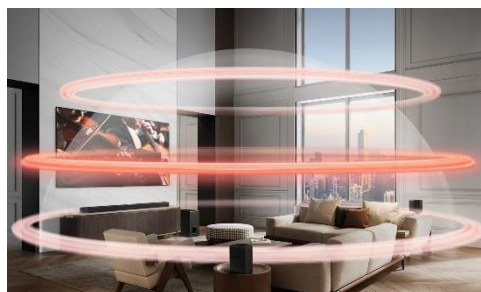

Système 5.1.3 ultra Immersif Le son sublimé

Audio 5.1.3 canaux, puissance de 570 W, trois haut-parleurs verticaux sur la barre, un caisson de basses... - La barre de son S90TY de LG est une solution complète qui diffuse un son puissant et immersif pour une expérience de son surround extraordinaire, qui sublimerait l'image du téléviseur.

Profitez d'un son clair et précis avec trois haut-parleurs verticaux, dont un central !

Découvrez une technologie sonore de pointe par LG sur sa barre de son, caractérisée par trois haut-parleurs à projection verticale ! La barre de son LG S90TY offre une incroyable expérience sonore combinant clarté vocale détaillée et scène sonore vaste. Vivez une expérience cinématographique mémorable.

AI Room calibration

La barre de son scanne et analyse la pièce et l'emplacement des différents haut-parleur pour corriger les distorsions sonores

Un son spatialisé à trois niveaux qui crée un dôme sonore virtuel

Votre barre de son crée un champ sonore intermédiaire virtuel. Cela va générer un dôme sonore pour vous immerger dans votre contenu.

L'expérience Gaming.

Connectez votre console à votre barre de son LG sans compromis de performances. La compatibilité avec le VRR/ALLM vous assure des sessions de gaming avec une latence minimale.