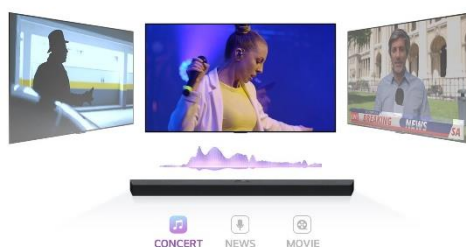

LG SoundBar

S40T

Barre de son immersive avec caisson de basse sans-fil

Barre de son 2.1, 300W, Dolby Digital, DTS Digital Surround, HDMI ARC, WOW Interface

Système 2.1, laissez vous immerger dans l'action

Faites partie de la scène avec les 300W délivrés par la barre de son, et son caisson de basse sans fil

AI Sound pro, l'intelligence artificielle à votre service

Avec AI Sound Pro, l'algorithme analyse votre contenu pour déployer l'égaliseur le plus optimal afin d'améliorer votre expérience sonore

WOW Interface : synergie entre la barre de son LG et le téléviseur LG

Accédez à votre barre de son directement depuis votre TV LG pour un contrôle simple et facile du volume, des modes audio, des profils sonores ainsi que d'autres fonctionnalités

www.lg.com/fr

FICHE PROVISOIRE

S40T

Barre de son immersive avec caisson de basse sans-fil

Barre de son 2.1, 300W, Dolby Digital, DTS Digital Surround, HDMI ARC, WOW Interface

CARACTERISTIQUES GENERALES

Système	2.1
Puissance Totale	300 W
Nb de Haut-parleurs	3
Caisson de basses	Oui (sans fil)