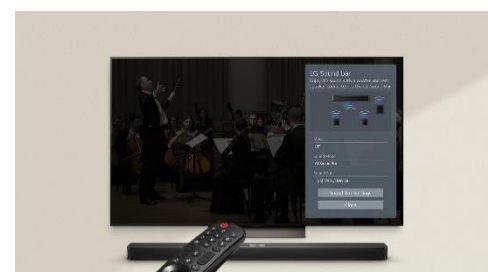

LG SoundBar

S40T

Barre de son immersive avec caisson de basse sans-fil

Barre de son 2.1, 300W, Dolby Digital, DTS Digital Surround, HDMI ARC, WOW Interface

Système 2.1, laissez vous immerger dans l'action

Faites partie de la scène avec les 300W délivrés par la barre de son, et son caisson de basse sans fil

AI Sound pro, l'intelligence artificielle à votre service

Avec AI Sound Pro, l'algorithme analyse votre contenu pour déployer l'égaliseur le plus optimal afin d'améliorer votre expérience sonore

WOW Interface : synergie entre la barre de son LG et le téléviseur LG

Accédez à votre barre de son directement depuis votre TV LG pour un contrôle simple et facile du volume, des modes audio, des profils sonores ainsi que d'autres fonctionnalités

www.lg.com/fr

FICHE PROVISOIRE

S40T

Barre de son immersive avec caisson de basse sans-fil

Barre de son 2.1, 300W, Dolby Digital, DTS Digital Surround, HDMI ARC, WOW Interface

CARACTERISTIQUES GENERALES

Système	2.1
Puissance Totale	300 W
Nb de Haut-parleurs	3
Caisson de basses	Oui (sans fil)