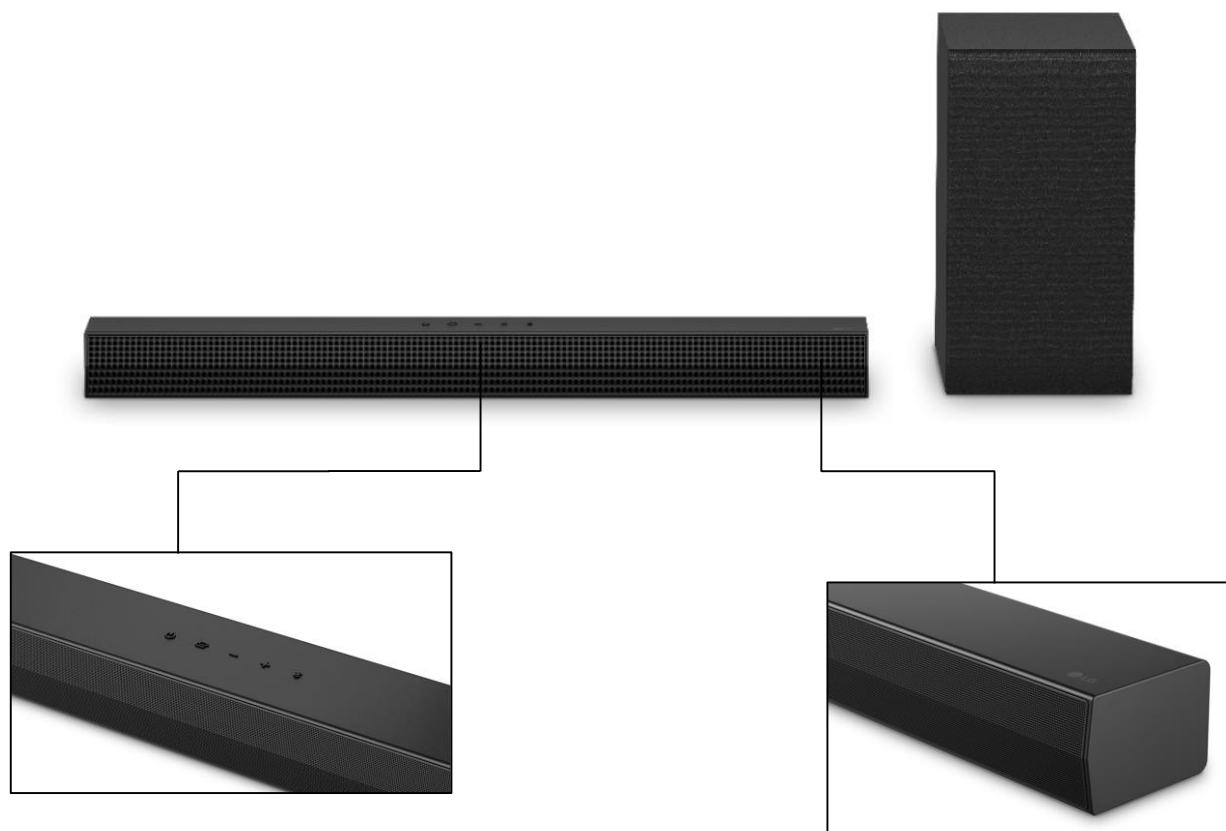

LG SoundBar

S40T

Barre de son immersive avec caisson de basse sans-fil

Barre de son 2.1, 300W, Dolby Digital, DTS Digital Surround, HDMI ARC, WOW Interface

Système 2.1, laissez vous immerger dans l'action

Faites partie de la scène avec les 300W délivrés par la barre de son, et son caisson de basse sans fil

AI Sound pro, l'intelligence artificielle à votre service

Avec AI Sound Pro, l'algorithme analyse votre contenu pour déployer l'égaliseur le plus optimal afin d'améliorer votre expérience sonore

WOW Interface : synergie entre la barre de son LG et le téléviseur LG

Accédez à votre barre de son directement depuis votre TV LG pour un contrôle simple et facile du volume, des modes audio, des profils sonores ainsi que d'autres fonctionnalités

www.lg.com/fr

FICHE PROVISOIRE

S40T

Barre de son immersive avec caisson de basse sans-fil

Barre de son 2.1, 300W, Dolby Digital, DTS Digital Surround, HDMI ARC, WOW Interface

CARACTERISTIQUES GENERALES

Système	2.1
Puissance Totale	300 W
Nb de Haut-parleurs	3
Caisson de basses	Oui (sans fil)