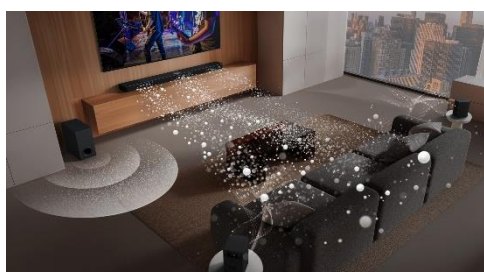

LG SoundBar

S40T

Barre de son immersive avec caisson de basse sans-fil

Barre de son 2.1, 300W, Dolby Digital, DTS Digital Surround, HDMI ARC, WOW Interface

Système 2.1, laissez vous immerger dans l'action

Faites partie de la scène avec les 300W délivrés par la barre de son, et son caisson de basse sans fil

AI Sound pro, l'intelligence artificielle à votre service

Avec AI Sound Pro, l'algorithme analyse votre contenu pour déployer l'égaliseur le plus optimal afin d'améliorer votre expérience sonore

WOW Interface : synergie entre la barre de son LG et le téléviseur LG

Accédez à votre barre de son directement depuis votre TV LG pour un contrôle simple et facile du volume, des modes audio, des profils sonores ainsi que d'autres fonctionnalités

www.lg.com/fr

FICHE PROVISOIRE

S40T

Barre de son immersive avec caisson de basse sans-fil

Barre de son 2.1, 300W, Dolby Digital, DTS Digital Surround, HDMI ARC, WOW Interface

CARACTERISTIQUES GENERALES

Système	2.1
Puissance Totale	300 W
Nb de Haut-parleurs	3
Caisson de basses	Oui (sans fil)