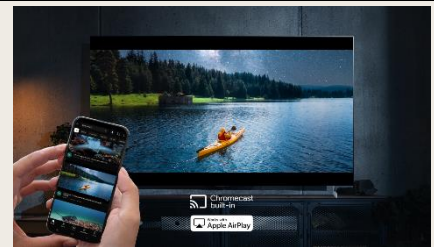

Télécommande Magic Remote

La télécommande Magic Remote dispose d'un système de pointeur à l'écran et d'une molette pour une navigation ludique et fluide. Son design ergonomique permet une prise en main facile et son micro intégré vous permet de commander votre TV à la voix.

WebOS 24

WebOS 24 offre une expérience TV totalement optimisée. Fluide, rapide et puissant, l'accueil vous permet d'accéder instantanément à tous vos contenus par thème, grâce aux Quick Cards, et à vos applications préférées. Enfin, profitez des mises à jour de l'interface WebOS pendant 5 ans.

LG ThinQ AI

Intelligences Artificielles

Avec votre voix, utilisez LG ThinQ pour changer les paramètres et obtenir des recommandations, ainsi qu'Alexa pour contrôler vos objets domotiques compatibles.

De plus, les TV LG sont compatibles avec Google Home et Apple Home pour utiliser vos appareils connectés préférés.

Airplay 2 et Chromecast

Avec Airplay 2 et Chromecast, castez en un clic vos contenus préférés, facilement et rapidement depuis votre smartphone, directement sur votre téléviseur LG.

Le maximum du streaming