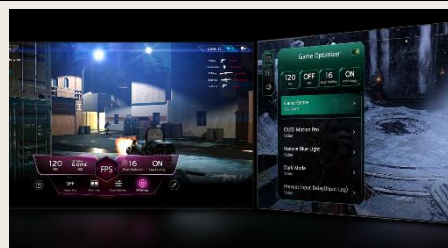

Optimiseur de Jeu & Tableau de Bord

Personnalisez vos réglages de jeu, d'image et de son en temps réel, peu importe le type de jeu auquel vous jouez. Le tableau de bord de jeu vous permet de visualiser et de modifier, en un clic, vos paramètres actuels de jeu.