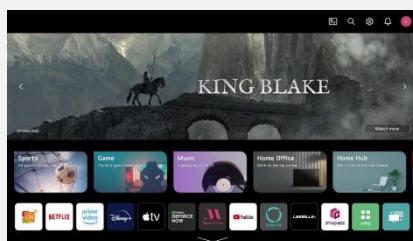

Virtualisation du son 5.1.2

Le processeur α7 AI 4K Gen6 virtualise une source audio 2 canaux en un son immersif 5.1.2. Vivez l'action et le chaos autour de vous, comme si vous étiez le personnage principal du film.

Dolby Vision IQ & Atmos

Dolby Vision IQ et Dolby Atmos s'associent pour une immersion sensationnelle. Utilisant le processeur α7 AI 4K Gen6 de LG, la technologie Dolby Vision IQ Precision Detail ajoute une profondeur extraordinaire et fait ressortir des textures subtiles.

LG ThinQ AI

amazon alexa

Intelligences Artificielles

Avec votre voix, utilisez LG ThinQ pour changer les paramètres et obtenir des recommandations, ainsi qu'Alexa pour contrôler vos objets domotiques compatibles. De plus, les TV LG sont compatibles avec Google Home et Apple Home pour utiliser vos appareils connectés préférés.

WebOS 23

WebOS 23 offre une expérience TV totalement optimisée. Fluide, rapide et puissant, l'accueil vous permet d'accéder instantanément à tous vos contenus par thème, grâce aux Quick Cards, et à vos applications préférées (Netflix, Amazon Prime Video, Disney +,...).