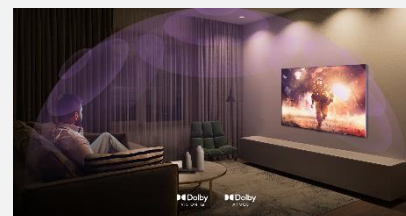

Dolby Vision IQ & Atmos

Dolby Vision IQ et Dolby Atmos s'associent pour une immersion sensationnelle. Utilisant le processeur α7 AI 4K Gen6 de LG, la technologie Dolby Vision IQ Precision Detail ajoute une profondeur extraordinaire et fait ressortir des textures subtiles.

LG ThinQ AI

amazon alexa

Intelligences Artificielles

Avec votre voix, utilisez LG ThinQ pour changer les paramètres et obtenir des recommandations, ainsi qu'Alexa pour contrôler vos objets domotiques compatibles. De plus, les TV LG sont compatibles avec Google Home et Apple Home pour utiliser vos appareils connectés préférés.