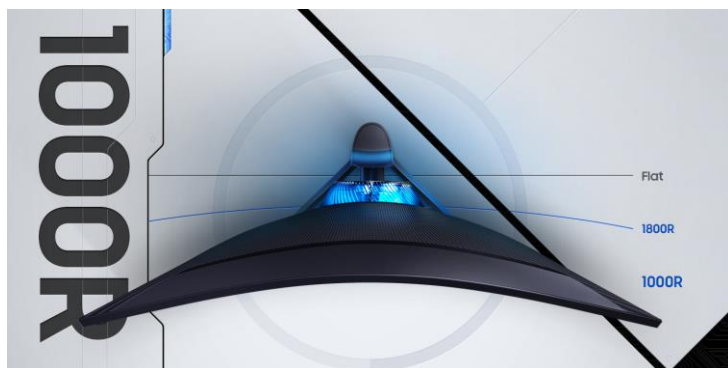

### UN ÉCRAN INCURVÉ POUR UNE IMMERSION COMPLÈTE

Le premier écran incurvé 1000R au monde pour une immersion toujours plus réaliste. La courbure 1000R remplit votre vision périphérique et vous embarque dans le jeu comme si vous y étiez.

### UNE FLUIDITÉ D'IMAGE ASSURÉE

Jouez pour la victoire grâce à un taux de rafraîchissement ultra-rapide de 240Hz. Un temps de réponse de 1ms pour vaincre tous vos adversaires avec une fluidité d'image époustouflante.