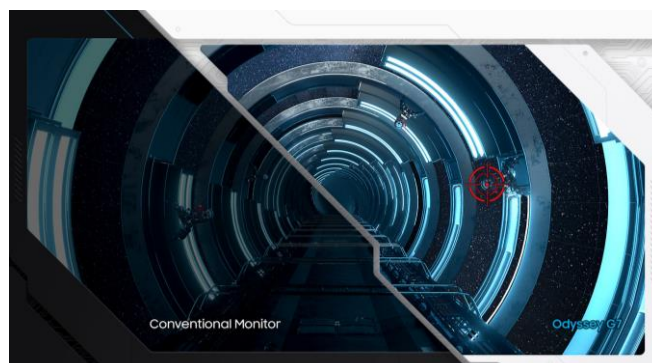

DES NOIRS PLUS PROFONDS ET DES BLANC ÉCLATANTS

Le HDR600 apporte plus de contraste avec des nuances de noir plus sombres et des nuances de blanc plus claires. Même dans les scènes les plus sombres, chaque détail brille avec clarté.