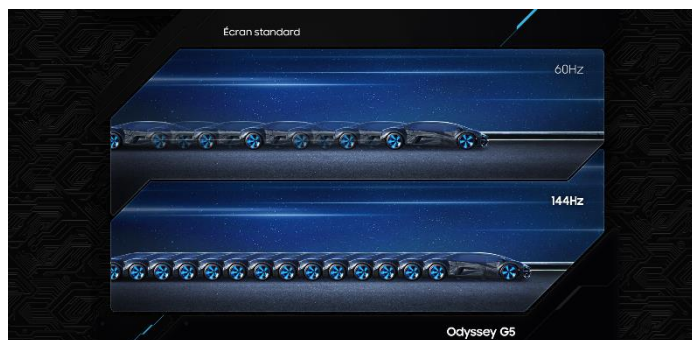

SAMSUNG

NOUVEAUTÉ 2020

Odyssey G5

Jouez pour la victoire

RÉSOLUTION WQHD

Profitez d'une résolution WQHD (2560x1440) pour afficher plus de contenu et des images nettes et précises. Avec un écran incurvé 1000R le champ de vision des joueurs est maximal pour une immersion complète.

INCURVÉ 1000R, UNE REVOLUTION TECHNOLOGIQUE

La courbure 1000R reproduit parfaitement le champ de vision humain et vous plonge dans les détails du jeu, comme si vous y étiez.

UN ÉCRAN ULTRA-RAPIDE

Jouez pour la victoire grâce à un temps de réponse ultra-rapide de 1ms. Le G5 offre un taux de rafraîchissement de 144Hz, pour une fluidité d'image époustouflante.

DESIGN FUTURISTE AVEC DES BORDS ULTRA-FINS

Dernier né de la gamme Odyssey, le G5 s'adapte à tout type de set up gaming par son design compact et futuriste.

SAMSUNG

SAMSUNG

NOUVEAUTÉ 2020

Odyssey G5

Jouez pour la victoire