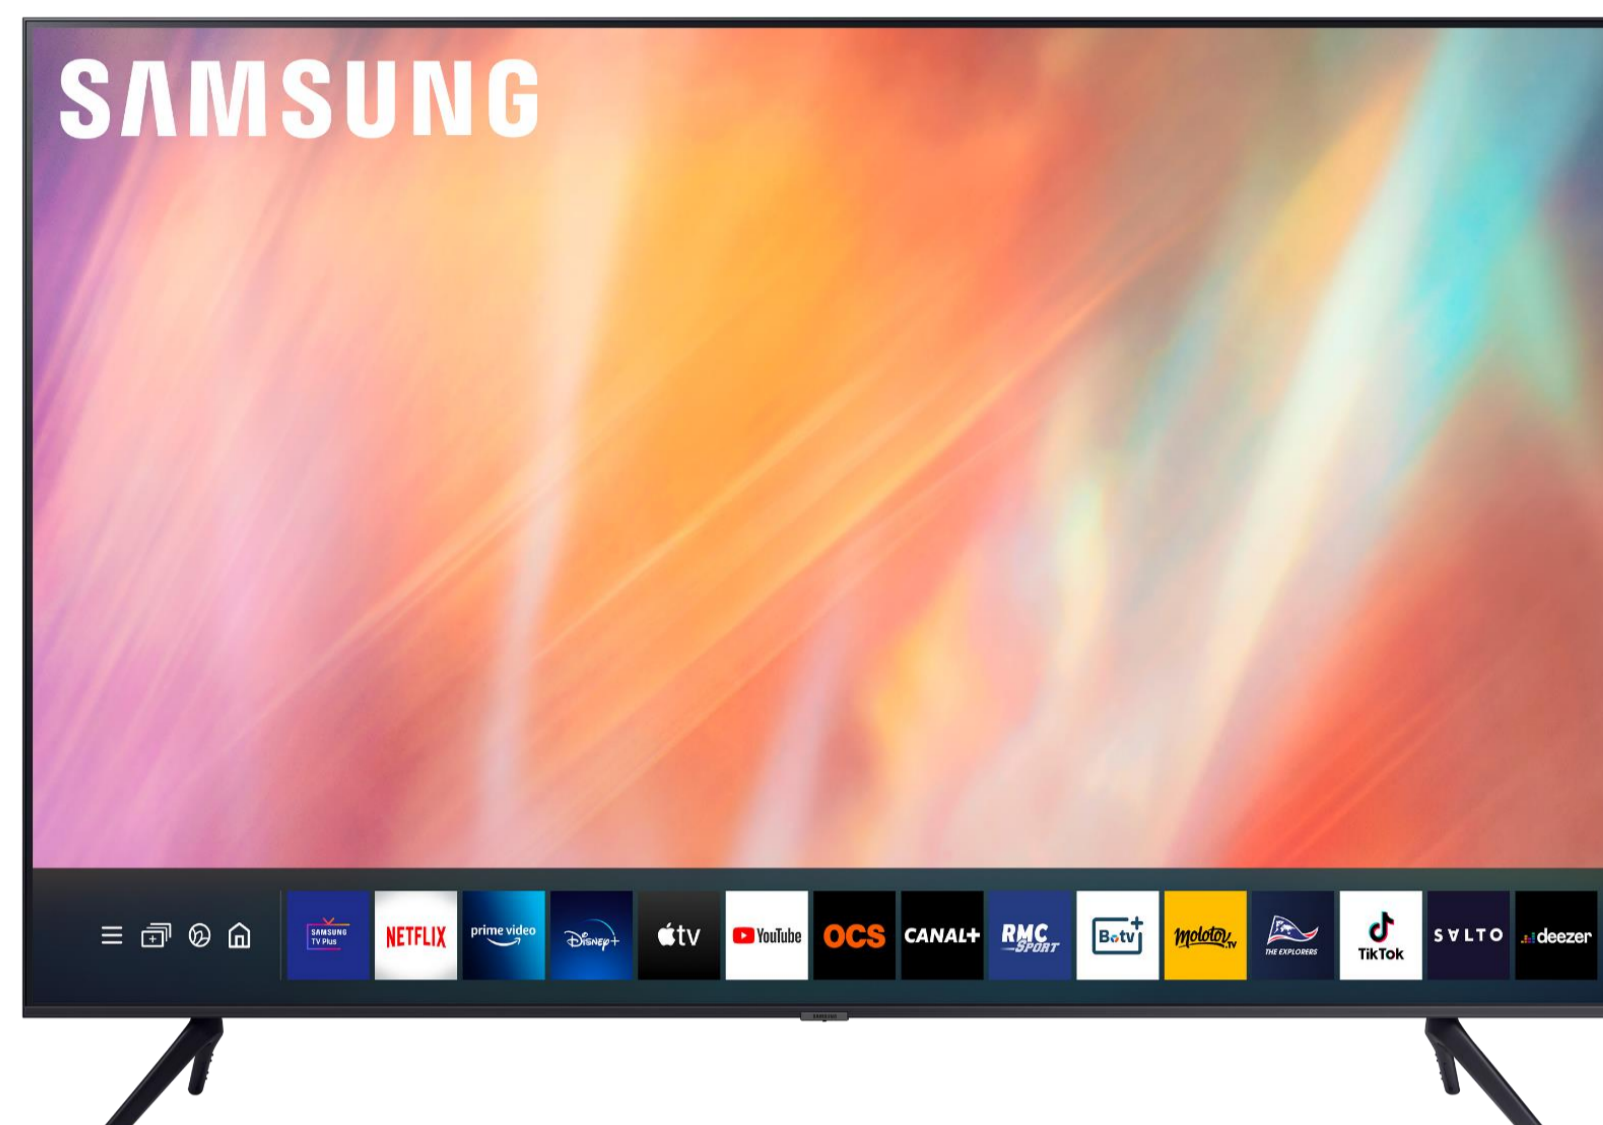

SAMSUNG

TV 4K Crystal UHD, Smart TV

50AU7105

Plus de détails et plus de couleurs en 4K UHD

Le meilleur de l'ultra haute définition 4K

Profitez d'une image 4 fois plus détaillée et précise qu'en full HD. Le nouveau Crystal processor 4K optimise le traitement de l'image et propose des couleurs plus naturelles et éclatantes.

Un TV au design épuré pour une intégration parfaite

Avec son design épuré, dissimulez discrètement les câbles dans le pied de votre téléviseur pour que vous puissiez profiter pleinement de ses lignes raffinés, sans la jungle des fils.

Qu'il soit allumé ou éteint, le téléviseur s'intègre parfaitement à votre intérieur grâce à ses bords fins et son dos épuré.

Concentrez-vous simplement sur l'image.

Tous vos divertissements à portée de main