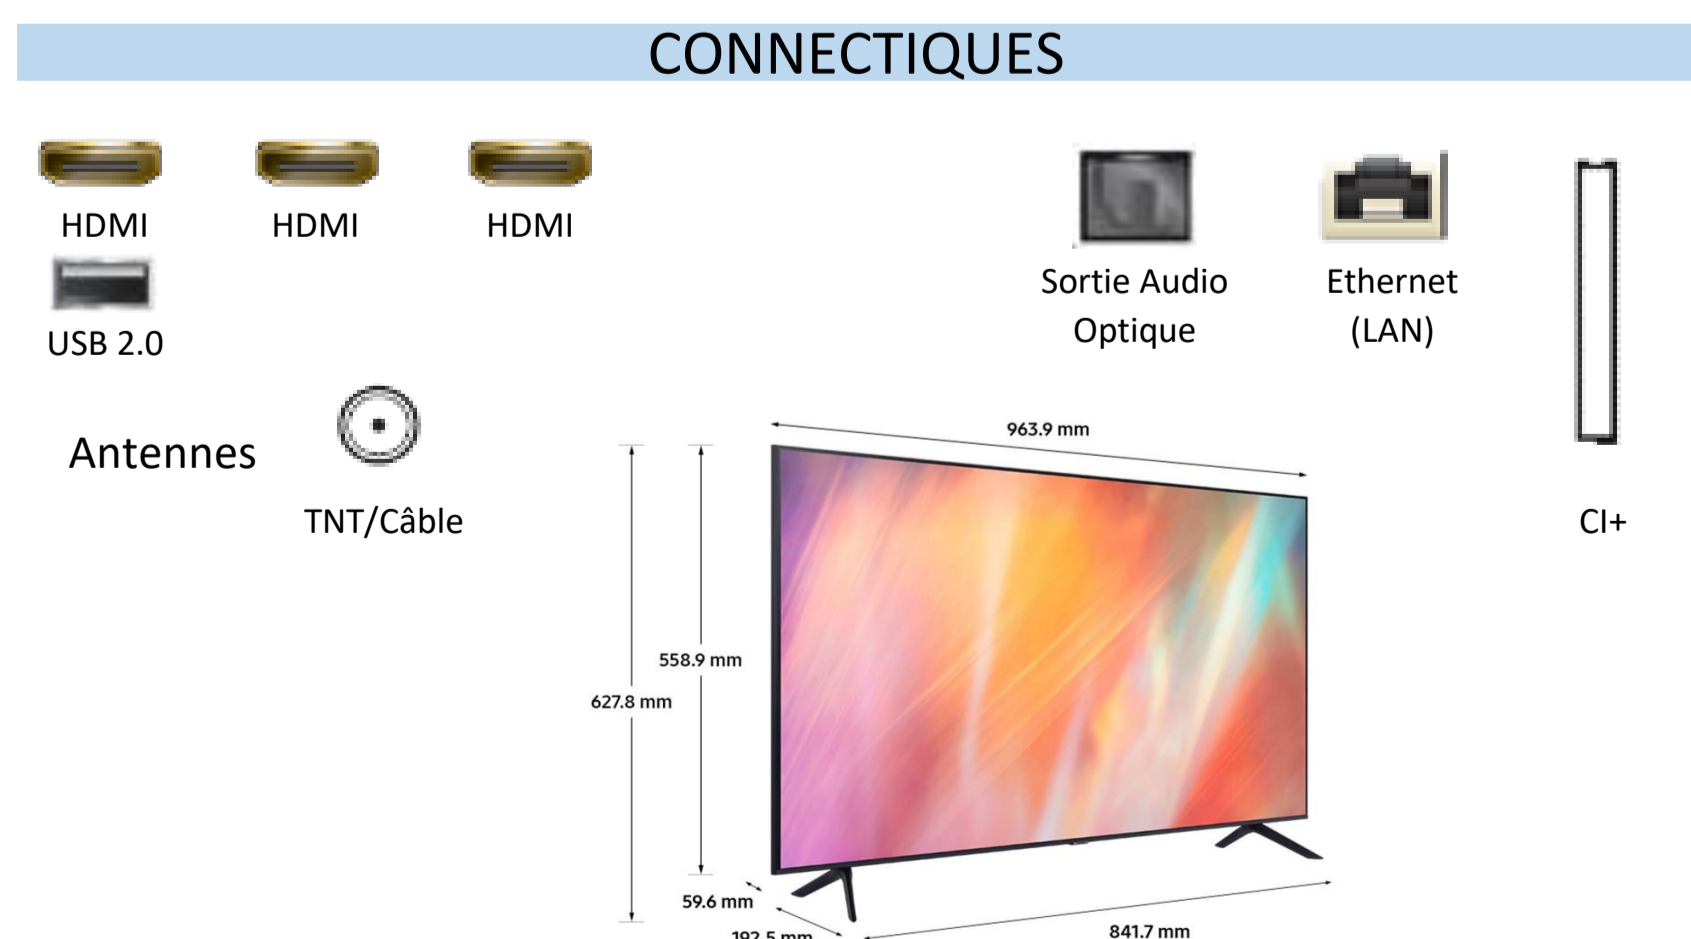

DESIGN / STYLE	
Diagonale de l'écran (pouces)	43
Diagonale de l'écran (cm)	108
Finesse du cadre	3 côtés sans bord
Finesse de l'écran	Slim
Couleur du cadre	Gris Titan
Système de gestion des câbles	Oui
Boîtier déporté One Connect	N/A
Câble unique	N/A
Type de Pied	SLIM FEET
Mode Ambient	NA

DIFFUSION	
Tuner	Oui
Fonction double Tuner	N/A
Compatible Fransat	NA
CI/CI+	CI+ (1.4)
Hbb TV	Oui (2.0.2)

AUDIO	
OTS (Object Tracking Sound)	N/A
Q-Symphony	NA
AVA (Active Voice Amplifier)	N/A
Adaptive Sound	Oui
SpaceFit Sound	NA
Puissance sonore (RMS)	20W
Canaux	2CH
Woofer intégré (basses)	N/A
Dolby Digital Plus	Yes
Dolby 5.1	0

ACCESSOIRES	
Télécommande universelle	Oui
Piles (pour la télécommande)	Oui
Compatible VESA	200 x 200
Mode d'emploi	Oui
Longueur câble unique	NA

GAMING	
Mode Jeu Auto (ALLM)	Oui
Game Motion Plus	N/A
Dynamic Black	N/A
Super Ultra Wide Game View	N/A
Barre de Jeu	N/A
FreeSync	N/A
G-SYNC	N/A
HDMI 2.1	NA

AUTRES FONCTIONNALITES	
Allumage instantané	Oui
Accessibilité	Oui
Recherche automatique des chaînes	Oui
Arrêt Automatique	Oui
Gestion des sous-titres	Oui
ConnectShare™ (HDD)	Non
ConnectShare™ (USB 2.0)	Oui
PLV Interactive	Oui
Guide des Programmes (EPG)	Oui
ARC	Oui
eARC	Oui
Enregistrement (PVR)	N/A
Langue des menus	Oui
Picture-In-Picture (Incrustation image)	N/A
Anynet+ (HDMI-CEC)	Oui

CONSOMMATION - DURABILITE	
Classe Energétique	G
Indice de réparabilité	7,3
Disponibilité pièces détachées	7 ans
Garantie 10ans anti-marquage	N/A
Eco Sensor	Oui
Alimentation	AC220-240V 50/60Hz
Consommation électrique (veille) (W)	0.50
Consommation électrique / 1000h (kWh)	70.0

Spécifications techniques et logistiques	
Poids de l'écran sans le pied (kg)	8.1
Poids de l'écran avec le pied (kg)	8.3
Poids du produit emballé (kg)	11.8
Dimensions du carton (LxHxP) (mm)	1081 x 670 x 143
Dimensions sans le pied (LxHxP) (mm)	963.9 x 558.9 x 59.6
Dimensions avec le pied (LxHxP) (mm)	963.9 x 627.8 x 192.5
Dimensions du pied (mm)	841.7 x 192.5
Modèle code	UE43AU7105KXXC
CODE EAN	8806092076044