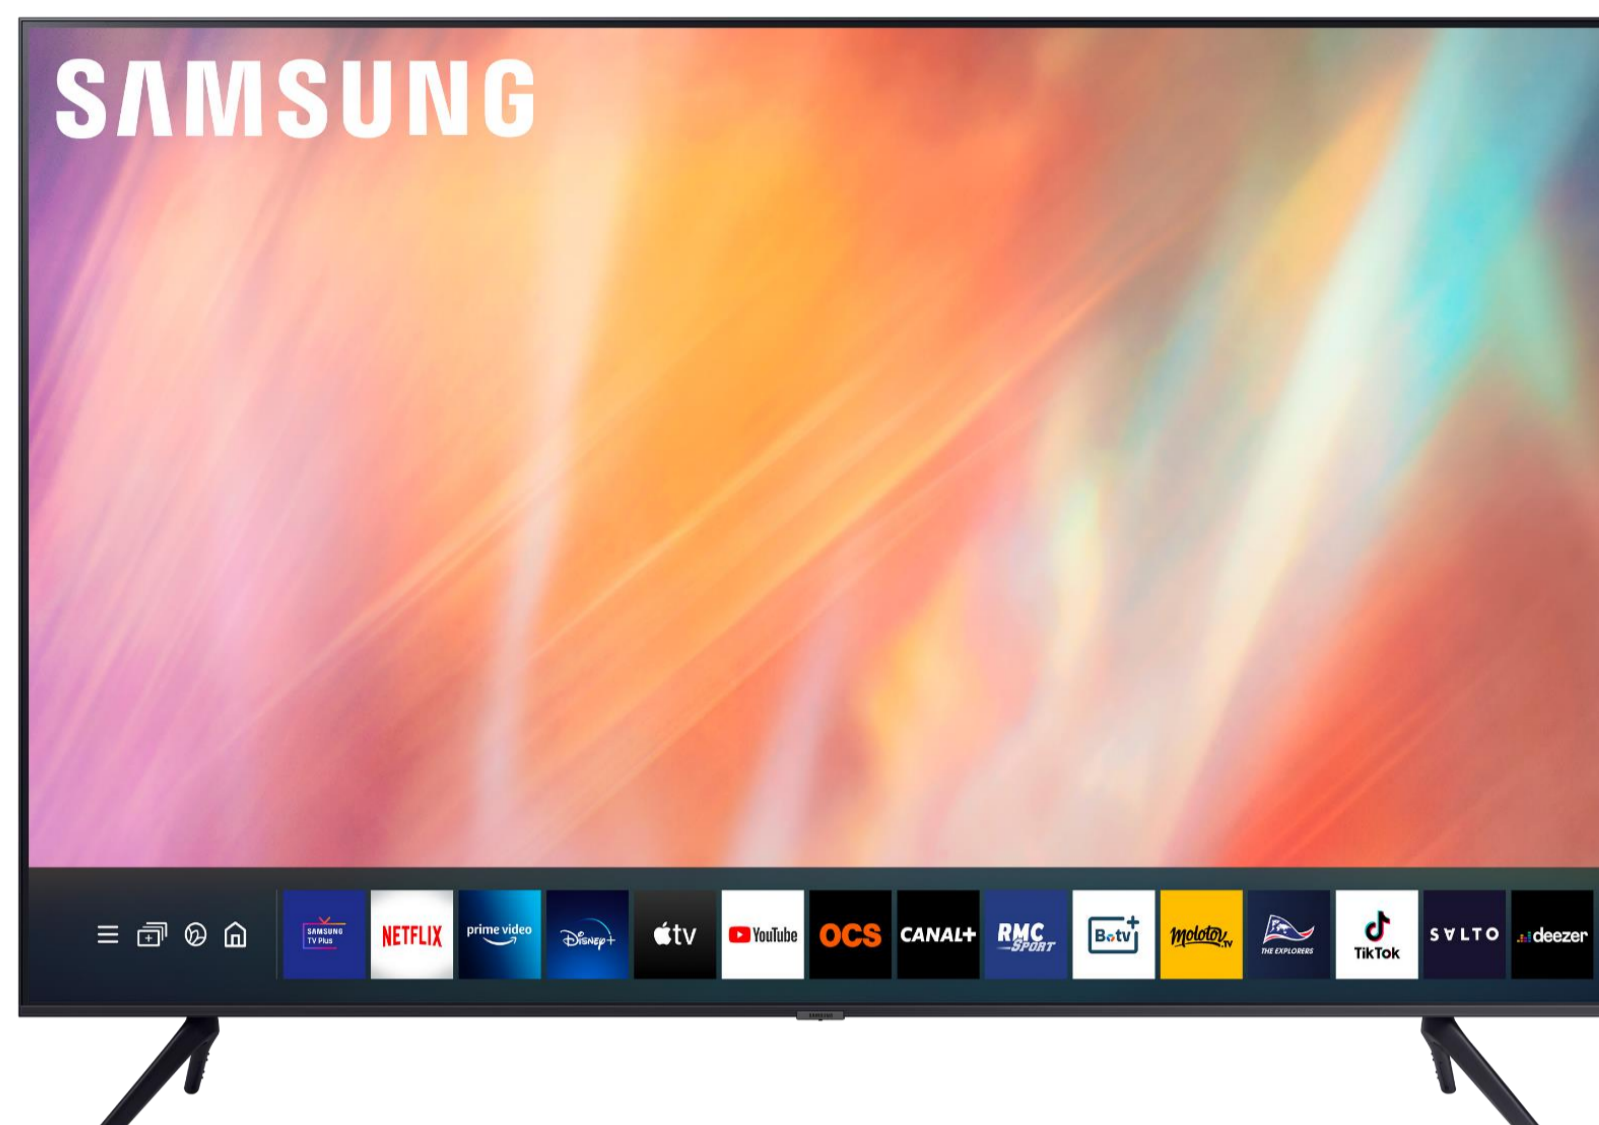

# SAMSUNG

TV 4K Crystal UHD, Smart TV

## Plus de détails et plus de couleurs en 4K UHD

### Le meilleur de l'ultra haute définition 4K

Profitez d'une image 4 fois plus détaillée et précise qu'en full HD. Le nouveau Crystal processor 4K optimise le traitement de l'image et propose des couleurs plus naturelles et éclatantes.

### Un TV au design épuré pour une intégration parfaite

Avec son design épuré, dissimulez discrètement les câbles dans le pied de votre téléviseur pour que vous puissiez profiter pleinement de ses lignes raffinés, sans la jungle des fils.