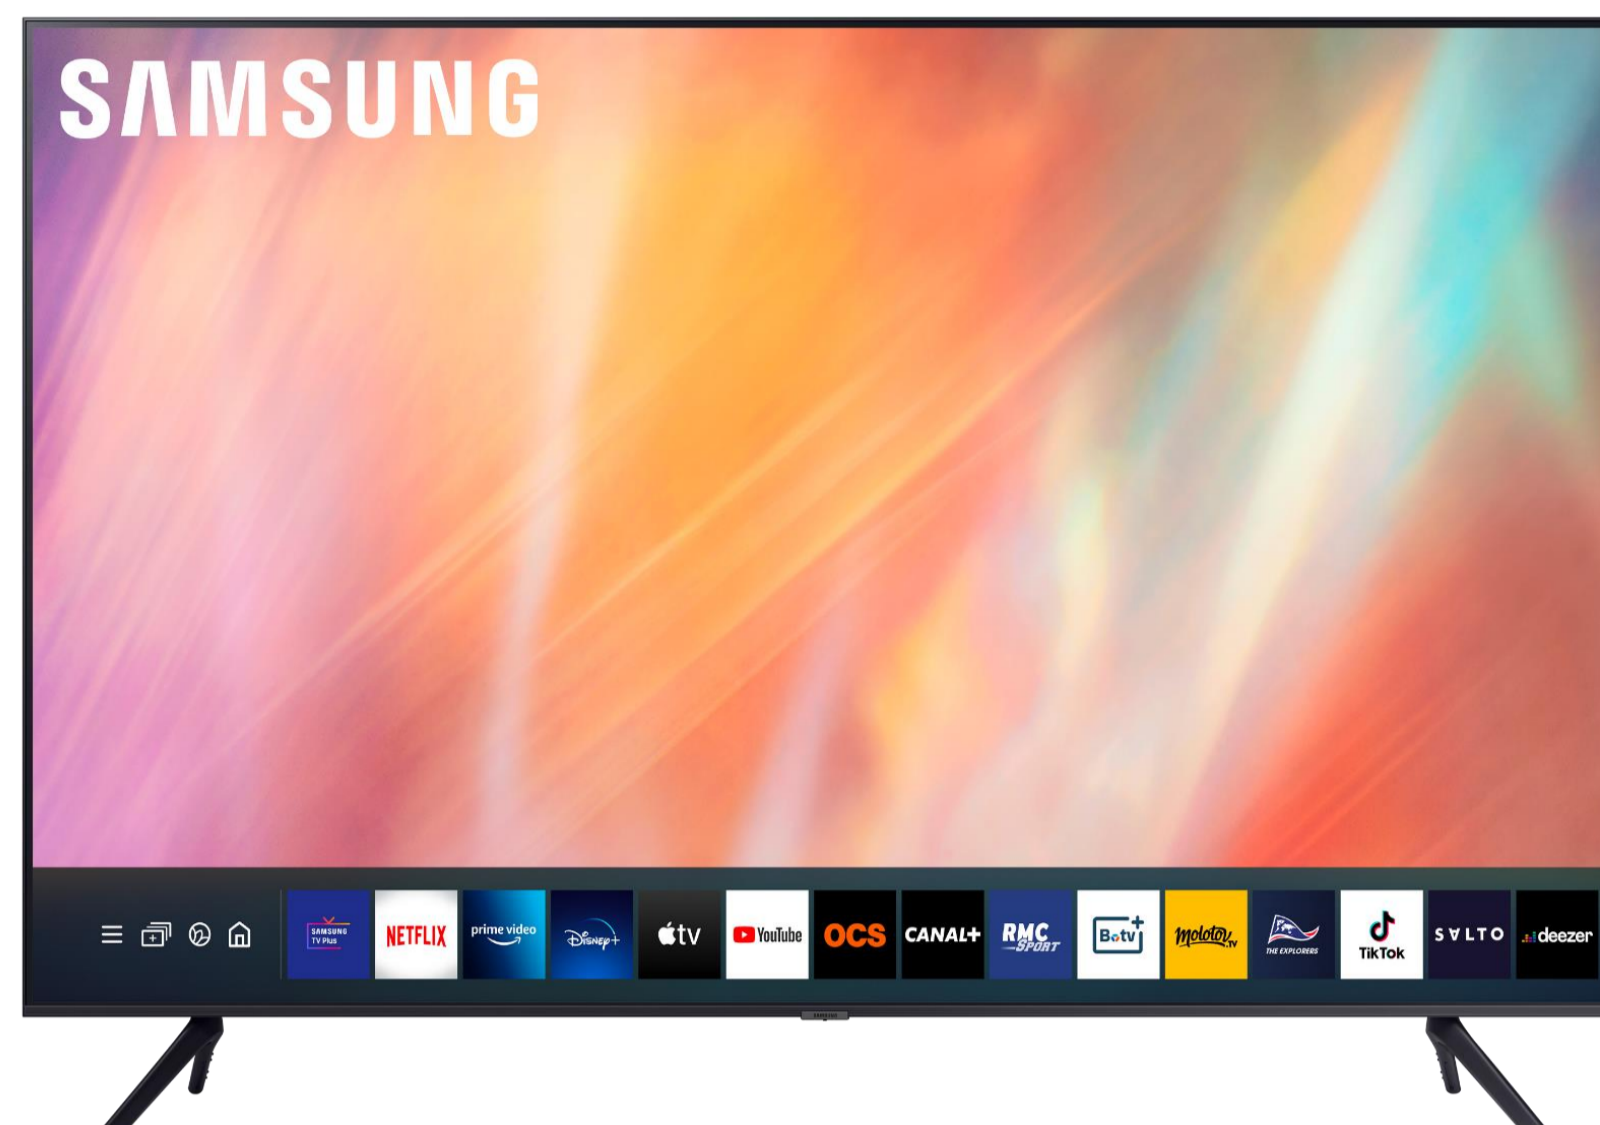

SAMSUNG

TV 4K Crystal UHD, Smart TV

75AU7105

Plus de détails et plus de couleurs en 4K UHD

Le meilleur de l'ultra haute définition 4K

Profitez d'une image 4 fois plus détaillée et précise qu'en full HD. Le nouveau Crystal processor 4K optimise le traitement de l'image et propose des couleurs plus naturelles et éclatantes.

Un TV au design épuré pour une intégration parfaite

Avec son design épuré, dissimulez discrètement les câbles dans le pied de votre téléviseur pour que vous puissiez profiter pleinement de ses lignes raffinées, sans la jungle des fils.

Qu'il soit allumé ou éteint, le téléviseur s'intègre parfaitement à votre intérieur grâce à ses bords fins et son dos épuré.

Concentrez-vous simplement sur l'image.

Tous vos divertissements à portée de main