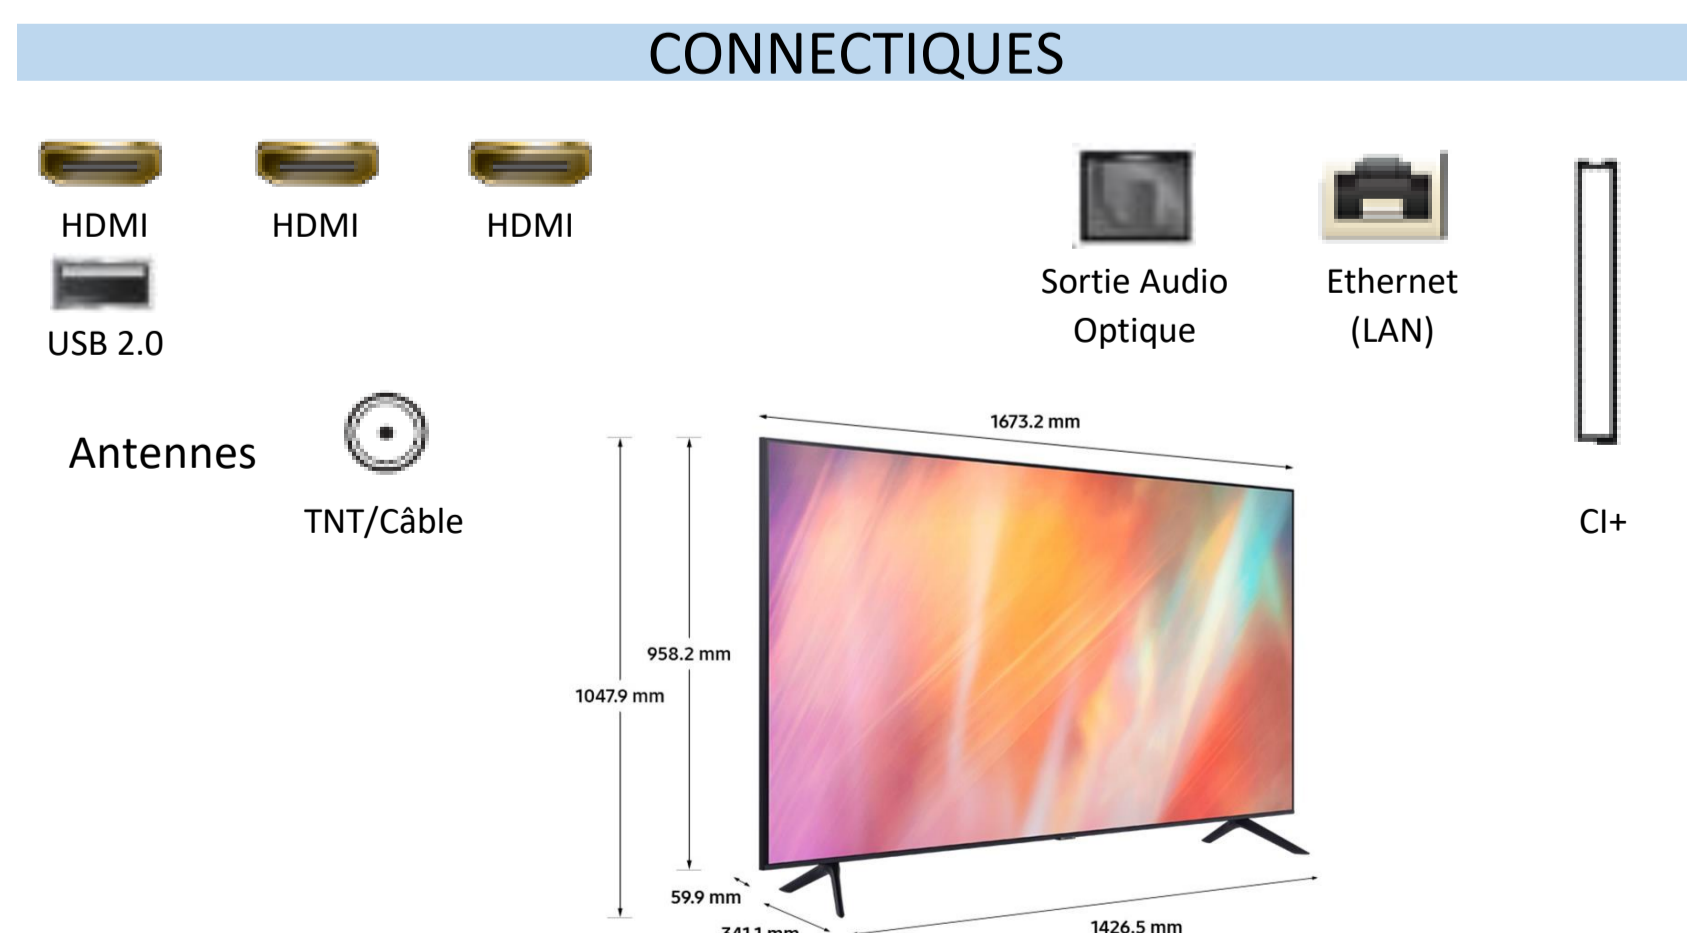

DESIGN / STYLE	
Diagonale de l'écran (pouces)	75
Diagonale de l'écran (cm)	189
Finesse du cadre	3 côtés sans bord
Finesse de l'écran	Slim
Couleur du cadre	Gris Titan
Système de gestion des câbles	Oui
Boîtier déporté One Connect	N/A
Câble unique	N/A
Type de Pied	SLIM FEET
Mode Ambient	NA

DIFFUSION	
Tuner	Oui
Fonction double Tuner	N/A
Compatible Fransat	NA
CI/CI+	CI+ (1.4)
Hbb TV	Oui (2.0.2)

AUDIO	
OTS (Object Tracking Sound)	N/A
Q-Symphony	NA
AVA (Active Voice Amplifier)	N/A
Adaptive Sound	Oui
SpaceFit Sound	NA
Puissance sonore (RMS)	20W
Canaux	2CH
Woofer intégré (basses)	N/A
Dolby Digital Plus	Yes
Dolby 5.1	N/A

ACCESSOIRES	
Télécommande universelle	Oui
Piles (pour la télécommande)	Oui
Compatible VESA	400 x 400
Mode d'emploi	Oui
Longueur câble unique	NA

GAMING	
Mirroring (TV vers Mobile)	N/A
Mirroring (Mobile vers TV)	Oui
Lecteur Vidéo 360	N/A
Compatible Google Duo	0
Sound Mirroring	Oui
TV Sound sur Mobile	Oui
WiFi Direct	Oui
Dépannage à distance	Oui

GAMING	
Mode Jeu Auto (ALLM)	Oui
Game Motion Plus	N/A
Dynamic Black	N/A
Super Ultra Wide Game View	N/A
Barre de Jeu	N/A
FreeSync	N/A
G-SYNC	N/A
HDMI 2.1	NA

AUTRES FONCTIONNALITES	
Allumage instantané	Oui
Accessibilité	Oui
Recherche automatique des chaînes	Oui
Arrêt Automatique	Oui
Gestion des sous-titres	Oui
ConnectShare™ (HDD)	Non
ConnectShare™ (USB 2.0)	Oui
PLV Interactive	Oui
Guide des Programmes (EPG)	Oui
ARC	Oui
eARC	Oui
Enregistrement (PVR)	N/A
Langue des menus	Oui
Picture-In-Picture (Incrustation image)	N/A
Anynet+ (HDMI-CEC)	Oui

CONSOMMATION - DURABILITE	
Classe Energétique	G
Indice de réparabilité	7.8
Disponibilité pièces détachées	7 ans
Garantie 10ans anti-marquage	N/A
Eco Sensor	Oui
Alimentation	AC220-240V 50/60Hz
Consommation électrique (veille) (W)	0.50
Consommation électrique / 1000h (kWh)	155

Spécifications techniques et logistiques	
Poids de l'écran sans le pied (kg)	30.4
Poids de l'écran avec le pied (kg)	30.8
Poids du produit emballé (kg)	41.9
Dimensions du carton (LxHxP) (mm)	1840 x 1118 x 198
Dimensions sans le pied (LxHxP) (mm)	1673.2 x 958.2 x 59.9
Dimensions avec le pied (LxHxP) (mm)	1673.2 x 1047.9 x 341.1
Dimensions du pied (mm)	1426.5 x 341.1
Modèle code	UE75AU7105KXXC
CODE EAN	8806092076181