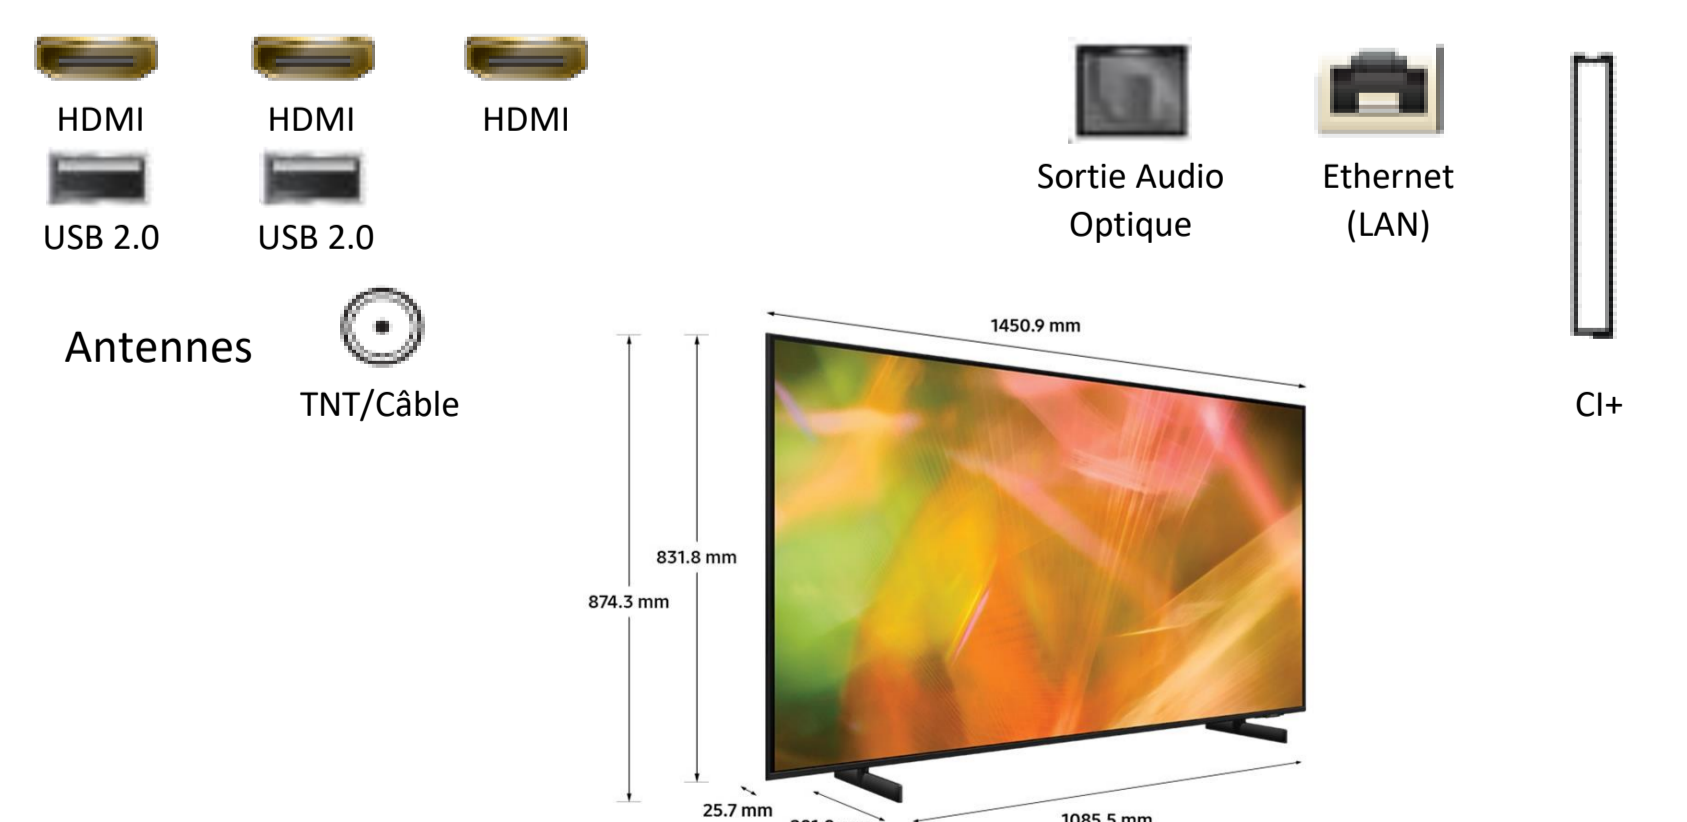

DESIGN / STYLE

Diagonale de l'écran (pouces)	65
Diagonale de l'écran (cm)	163
Finesse du cadre	3 côtés sans bord
Finesse de l'écran	Slim
Couleur du cadre	Noir
Système de gestion des câbles	Oui
Boîtier déporté One Connect	N/A
Câble unique	N/A
Type de Pied	Latéraux
Mode Ambient	NA

ACCESSOIRES

Télécommande	TM2180A
Piles (pour la télécommande)	Oui
Compatible VESA	400 x 300
Mode d'emploi	Oui
Longueur câble unique	NA

CONNECTIQUES

SMART TV

Smart TV (Tizen)	Oui
SmartThings	Compatible
Compatible Google Assistant	Oui
Compatible Alexa	Oui
Contrôle Vocal	Oui
Assistant vocal intégré	Oui (Bixby, Alexa, Google)
Compatible Airplay 2.0	Oui
Télécommande universelle	Oui
Navigateur Internet	Oui
Guide Universel	Oui
WiFi	Oui (WiFi5)
Bluetooth	Yes
Décodeur canal intégré	Oui
Digital Butler	N/A
TV Plus	Oui
Tap View	Oui
PC sur TV	Oui
Multi View (USB cam)	N/A
Multi View	N/A
Mirroring (TV vers Mobile)	N/A
Mirroring (Mobile vers TV)	Oui
Lecteur Vidéo 360	N/A
Compatible Google Duo	Oui
Sound Mirroring	Oui
TV Sound sur Mobile	Oui
WiFi Direct	Oui
Dépannage à distance	Oui