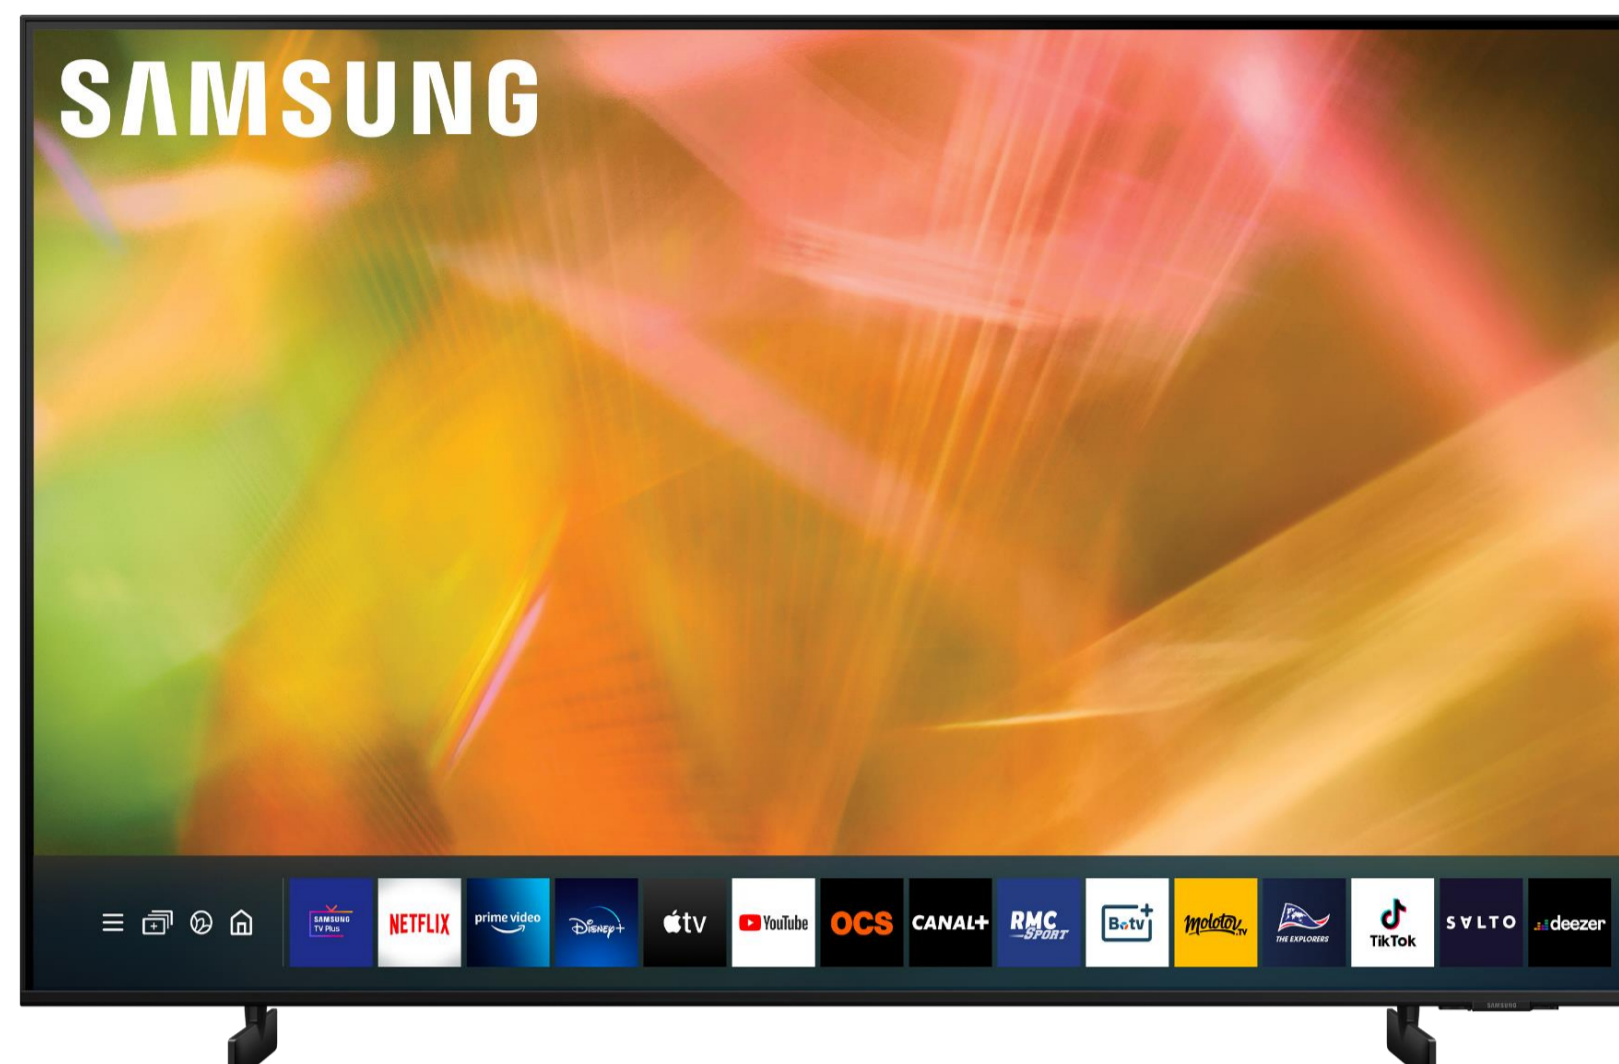

SAMSUNG

TV 4K Crystal UHD, Smart TV

65AU8005

Plus de détails et plus de couleurs en 4K UHD

L'excellence de l'ultra haute définition 4K

Avec son expertise, Samsung vous offre le meilleur de l'Ultra Haute Définition et vous invite à profiter d'une image 4 fois plus précise et détaillée qu'en Full HD.

Un tout nouveau design entièrement repensé

Magnifique sous tous les angles. Élégant sous tous les angles avec ses bords ultra fins et son écran épuré de 25mm d'épaisseur, il s'harmonisera parfaitement avec votre intérieur.