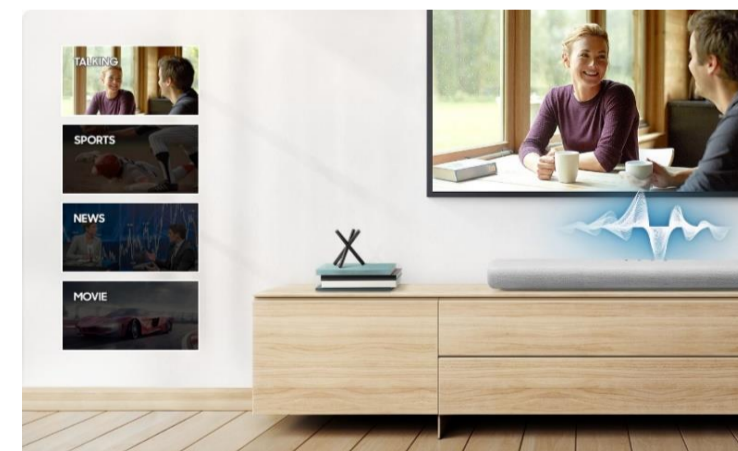

Son optimisé pour chaque scène

Votre barre de son analyse le signal de fréquence de votre contenu de façon automatique afin d'optimiser l'effet sonore scène par scène et vous offrir une expérience sonore inédite.