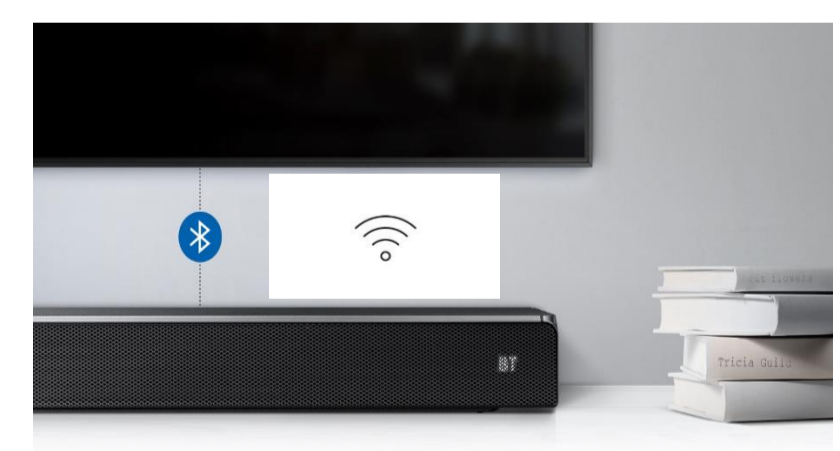

Connexion TV sans fil

Connectez votre barre de son sans fil avec votre TV Samsung via Bluetooth ou via Wifi. Vous pourrez également profiter de la musique en continu sans fil, où que vous soyez.