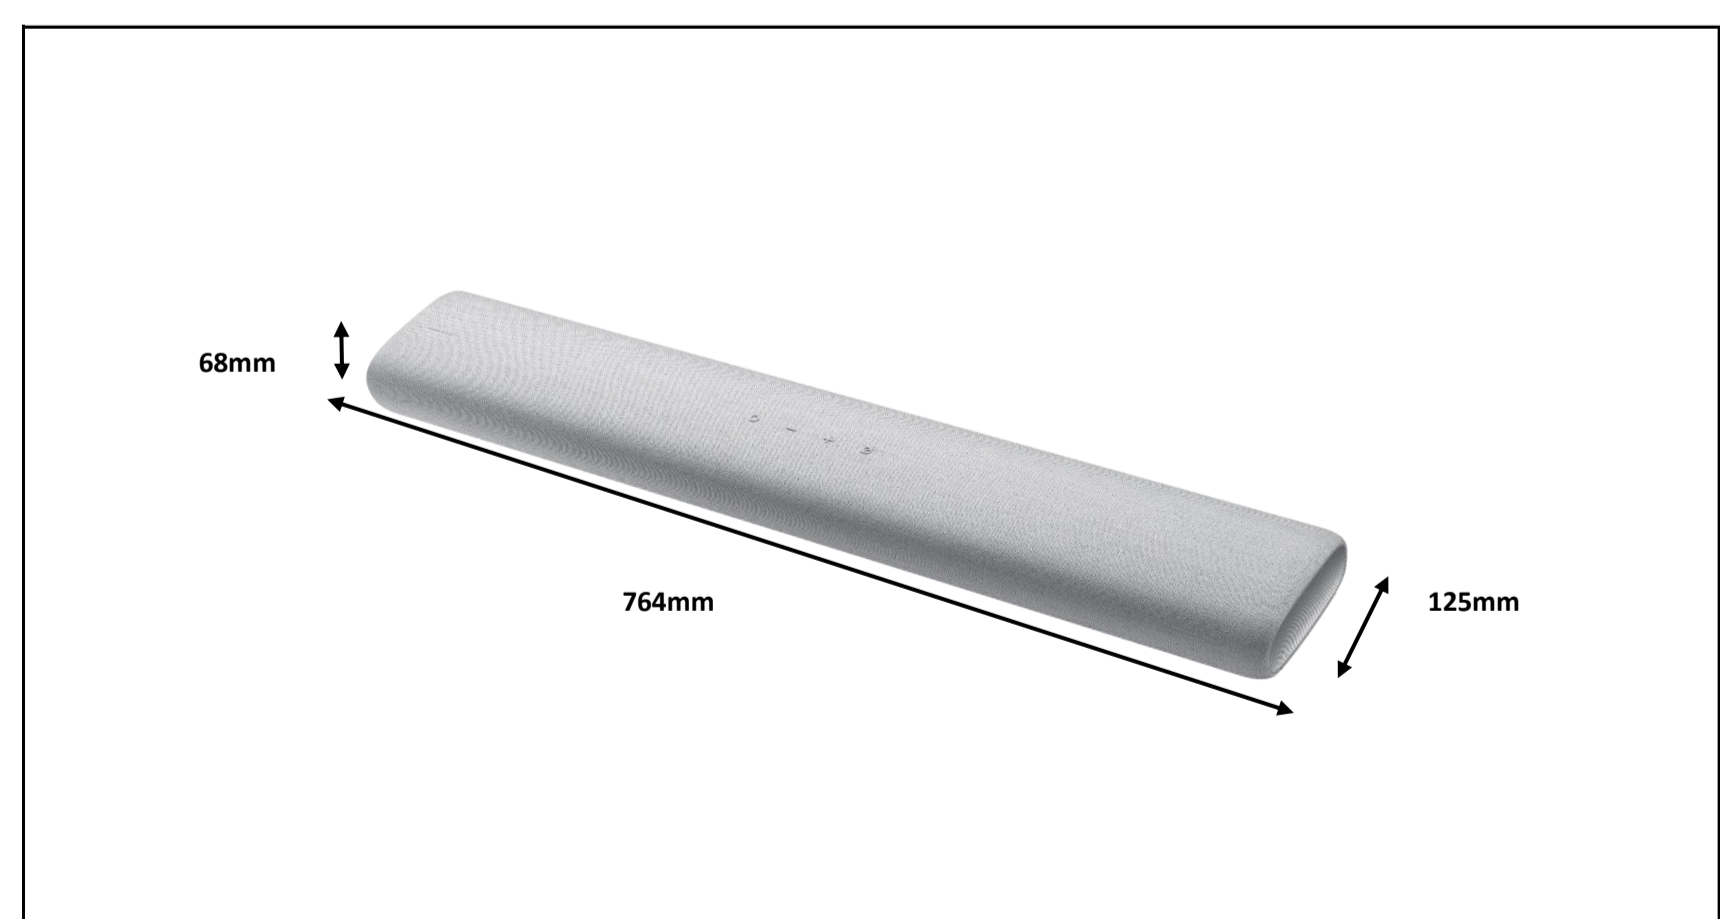

Consommation Electrique

Consommation en veille (W)	0.5W
Consommation en marche (W)	23W
Consommation du caisson en veille (W)	N/A
Consommation du caisson en marche (W)	N/A

Spécifications techniques et logistiques

Dimension de la barre de son (L*H*P) en mm	764.0*68.0*125.0
Dimension du caisson de basse (L*H*P) en mm	N/A
Dimension du carton (L*H*P) en mm	1018.0*135.0*217.0
Poids de la barre de son (kg)	3
Poids du caisson de basse (kg)	N/A
Poids du carton (kg)	5,4

Connectivité

Bluetooth	Oui
Version Bluetooth	4,2
Bluetooth Multi Connection	Non
Connexion TV sans fil (BT)	Oui
4K Pass-Through	Non
HDR	Non
ARC (Audio Return Channel)	Oui
Allumage Automatique (BT)	Oui
Télécommande unique	Oui
AirPlay 2	Oui
Chromecast	Oui
Works with Alexa	Oui
Wifi	Oui

Caractéristiques sonores

Dolby Digital	Dolby 5.1ch
DTS Digital Surround	DTS 5.1ch
DTS Virtual:X	Oui
Surround Sound Expansion	Non
Nombre de pré-réglages sonores (DSP)	2
Mode Sonore Intelligent	Adaptive Music
Mode Musique	Oui
Technologie acoustic beam	Oui

Accessoires

Câble Optique	Non
Accroche murale incluse	Oui
Télécommande	Oui
Compatibilité enceintes arrière sans fil	Oui (SWA-9000S/9100S)

Informations Produit

Origine	Vietnam
Couleur	Lite Gray
Référence produit	HW-S61A/ZF
Code EAN	8806092081727

N° Service Consommateur 01 48 63 00 00 www.samsung.fr

SAMSUNG