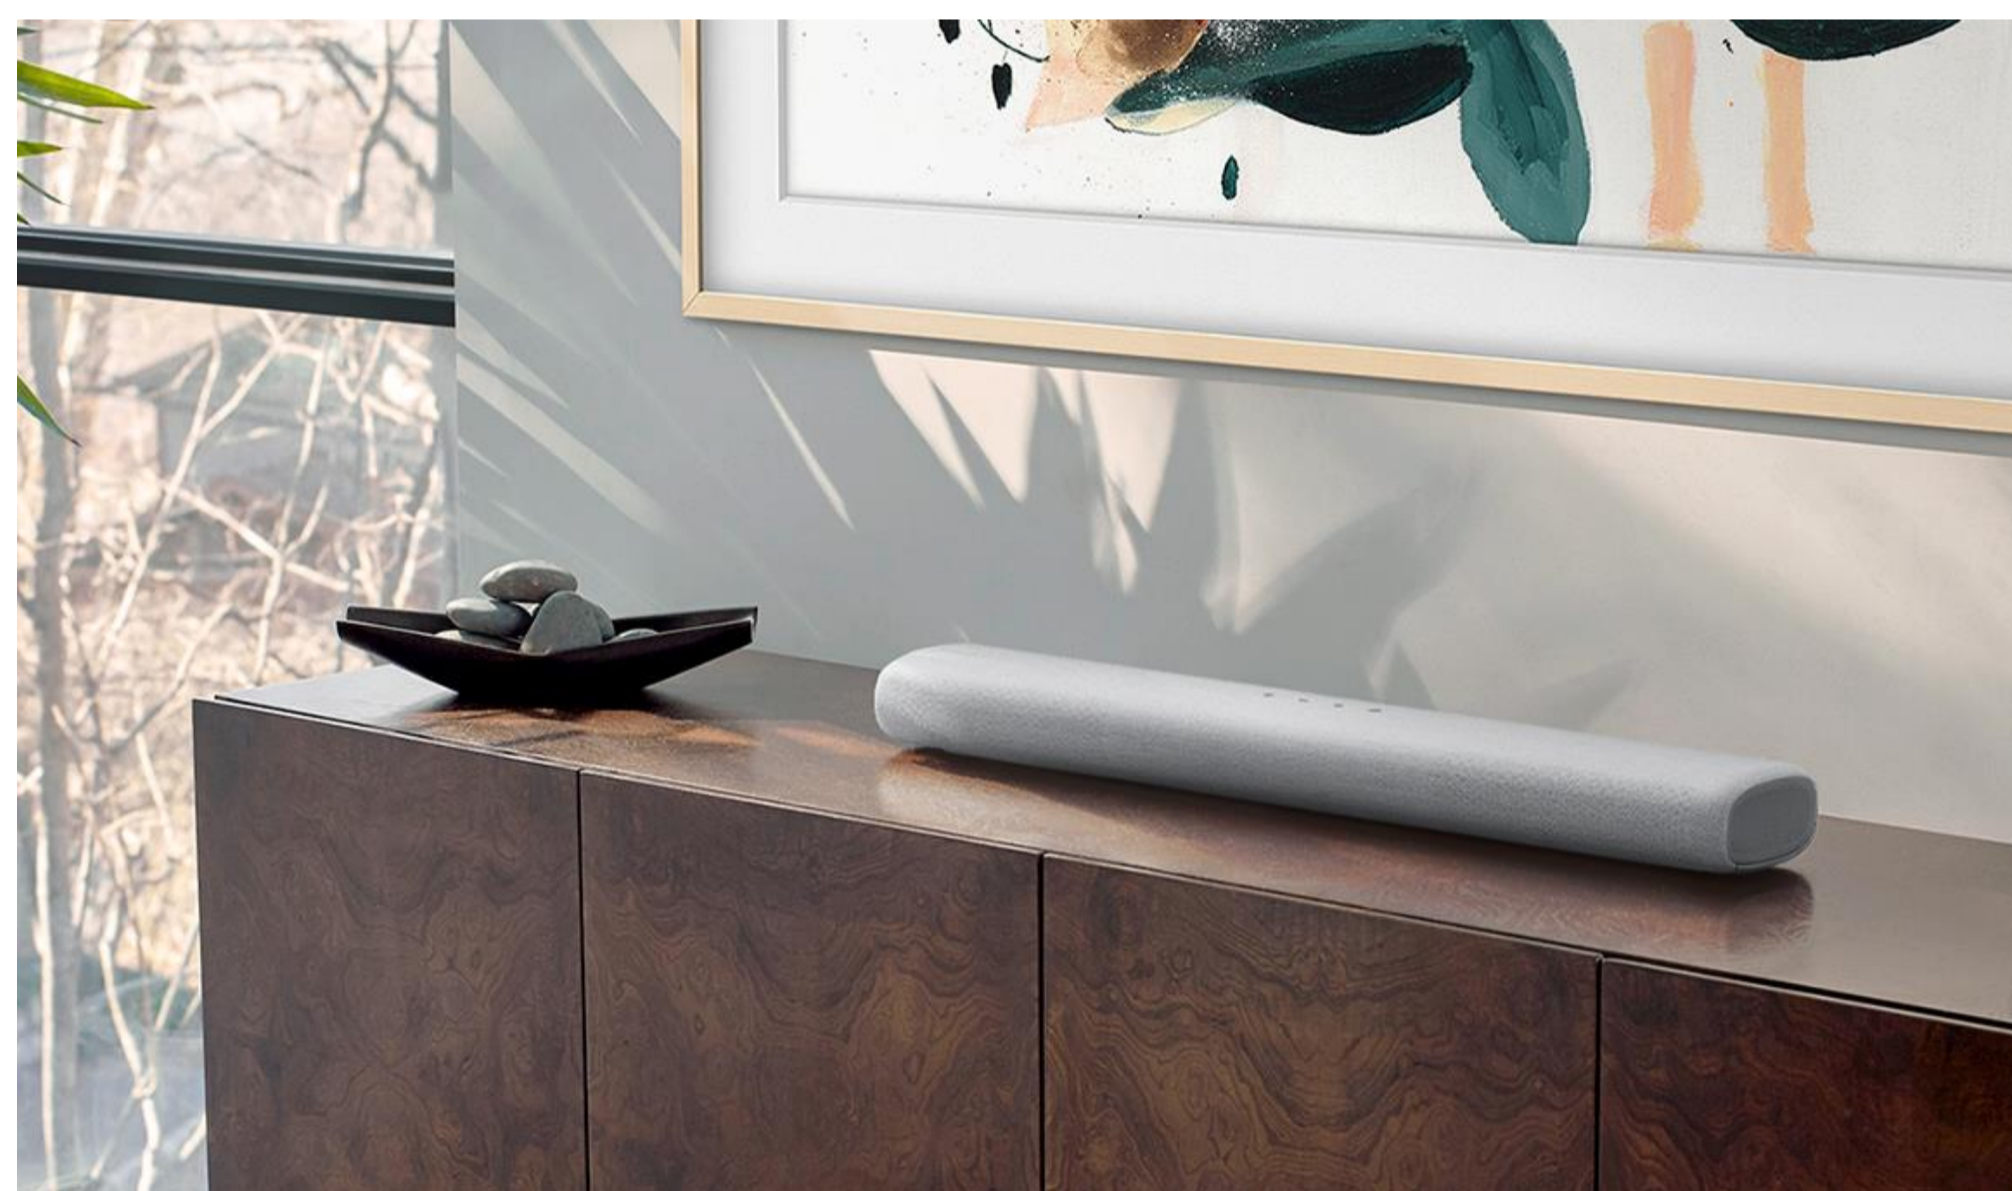

#### Un son immersif

La gamme S-Series s'impose comme une solution autonome très complète.

La barre de son S61A, avec caisson de basse intégré, offre un son précis et réaliste pour les films et la musique. Elle est dotée de deux haut-parleurs en forme de corne sur les côtés ainsi que de la technologie Acoustic Beam pour et DTS Virtual:X vous offrir une expérience immersive.

Son haut-parleur central permet une excellente restitution des dialogues.

#### Connectée et élégante

Connectez facilement la barre de son S61A à votre téléviseur en Wifi ou en Bluetooth, sans câble apparent.

Pensée pour tous vos divertissements, partagez instantanément vos musiques favorites grâce à Chromecast ou AirPlay 2.

### Design épuré et premium

Avec son caisson de basse intégré, la barre de son S61A offre un son clair et puissant dans un design compact. Son tissu acoustique premium, lui confère une touche d'élégance pour une intégration parfaite.