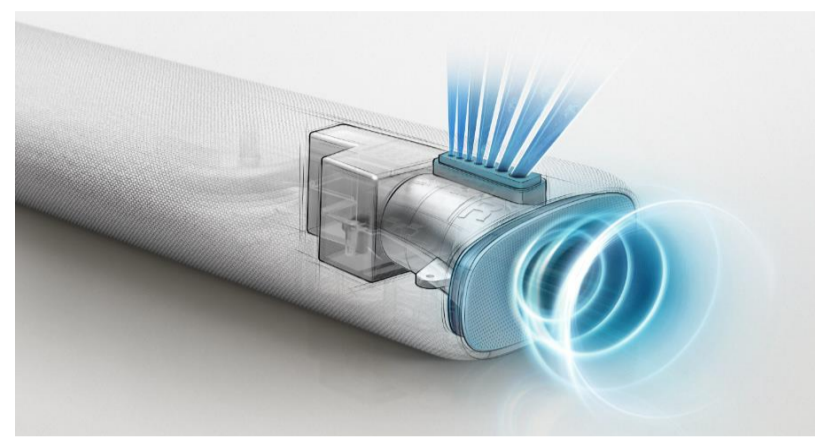

#### Un son immersif

La gamme S-Series s'impose comme une solution autonome très complète.

La barre de son S61A, avec caisson de basse intégré, offre un son précis et réaliste pour les films et la musique. Elle est dotée de deux haut-parleurs en forme de corne sur les côtés ainsi que de la technologie Acoustic Beam pour et DTS Virtual:X vous offrir une expérience immersive.

# SAMSUNG

Barre de son 5.0 - Caisson de basse intégré - Wifi - Bluetooth - Chromecast et Airplay 2

### Son enveloppant et panoramique

Avec ses deux haut-parleurs en forme de corne situés sur les côtés, profitez d'un son enveloppant pour être plongé au cœur de l'action. La technologie Acoustic Beam Samsung intègre deux tubes dotés d'une série d'ouverture sur le sommet afin de retransmettre parfaitement et manière localisée et synchronisée, ce qui se déroule à l'écran.

### Design épuré et premium

Avec son caisson de basse intégré, la barre de son S61A offre un son clair et puissant dans un design compact. Son tissu acoustique premium, lui confère une touche d'élégance pour une intégration parfaite.