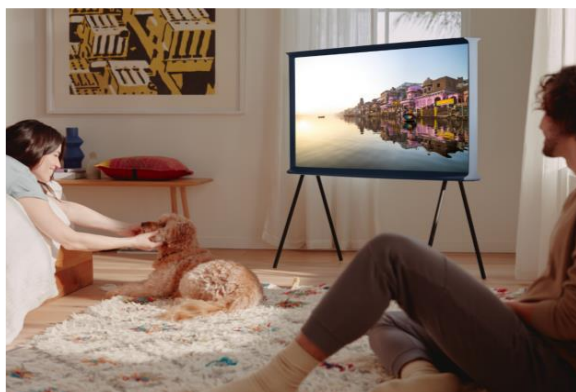

The Serif : design iconique

Conçu par les designers français Erwan et Ronan Bouroullec, The Serif a été pensé avant tout comme un objet de design. D'un point de vue esthétique et technologique, The Serif dépasse toutes les attentes. Véritable élément d'ameublement, il a été conçu pour s'adapter élégamment à votre intérieur. Avec sa qualité d'image QLED et toute la Smart TV Samsung, profitez pleinement de vos contenus préférés. Quand design et technologie ne font qu'un : The Serif.

Bien plus qu'un téléviseur

Forme iconique

- Sa silhouette épurée dessine un "I" auquel le The Serif doit son nom.
- Une forme qui lui permet également d'accueillir des livres et des objets de décoration, comme une étagère.

Personnalisable

- Installez-le où vous le souhaitez grâce à ses pieds facilement détachables
- Faites glisser discrètement les câbles le long du pied avec l'attache dédiée

Design in Paris

- Designers français de renommée mondiale
- Véritables icônes de la scène contemporaine du design
- Ont réinventé l'objet TV

Enceinte connectée

- The Serif est doté d'un tag NFC pour appairer en quelques secondes votre Smartphone
- Ecoutez votre musique avec le Mode Ambient pour une ambiance inédite

QLED : Une qualité d'image exceptionnelle