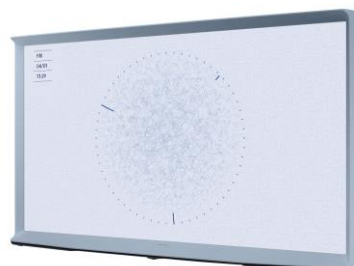

The Serif : design iconique

Conçu par les designers français Erwan et Ronan Bouroullec, The Serif a été pensé avant tout comme un objet de design. D'un point de vue esthétique et technologique, The Serif dépasse toutes les attentes. Véritable élément d'ameublement, il a été conçu pour s'adapter élégamment à votre intérieur. Avec sa qualité d'image QLED et toute la Smart TV Samsung, profitez pleinement de vos contenus préférés. Quand design et technologie ne font qu'un : The Serif.

Bien plus qu'un téléviseur

Forme iconique

- Sa silhouette épurée dessine un "I" auquel le The Serif doit son nom.
- Une forme qui lui permet également d'accueillir des livres et des objets de décoration, comme une étagère.

Mode Ambient

- Affichez un décor, vos photos personnelles ou des informations quand votre TV est en veille
- Des **décor uniques** développés par les designers Bouroullec : palette

Design 360°

- Un panneau arrière permet de cacher élégamment toutes les connectiques pour conserver un design sublime sous tous les angles

Enceinte connectée

- The Serif est doté d'un tag NFC pour appairer en quelques secondes votre Smartphone
- Ecoutez votre musique avec le Mode Ambient pour une ambiance inédite

QLED : Une qualité d'image exceptionnelle