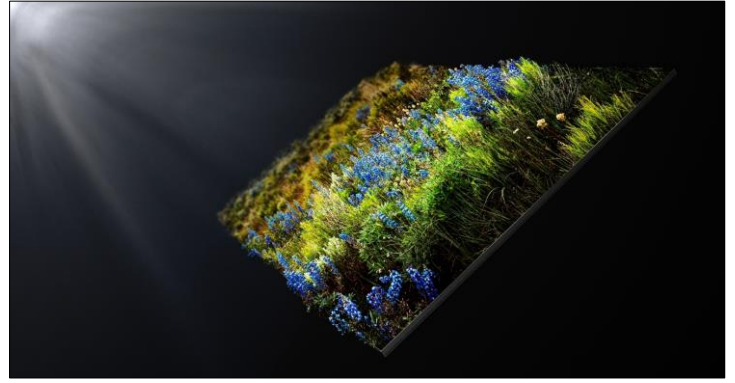

MICRO Couleur

Une palette de couleurs vives et d'un réalisme incomparable qui ne se dégrade pas au fil du temps avec l'usage des matériaux inorganiques.

MICRO HDR 2000

Quelle que soit la lumière ambiante, profitez de tous les détails de l'image grâce à un contraste incomparable et un pic de luminosité jusqu'à 2000 nits.