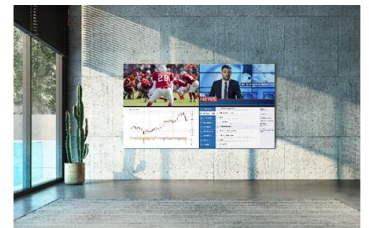

Une expérience optimisée

Faites l'expérience d'une plateforme de divertissement polyvalente adaptée à un style de vie moderne.

15
YEARS
Global No.1 TV