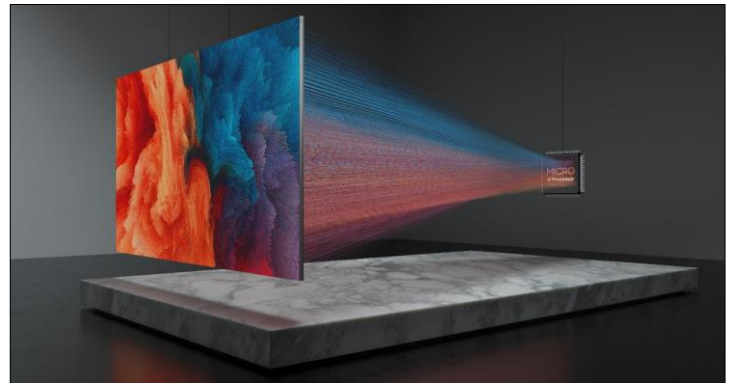

Une qualité d'image tout simplement incomparable sur des très grandes tailles d'écran

MICRO Contraste

Chaque LED est contrôlée de façon très précise et indépendante, grâce à des LED auto-émisives de taille microscopique, et ce, sans utiliser de rétroéclairage ni de filtres colorés.

MICRO Couleur

Une palette de couleurs vives et d'un réalisme incomparable qui ne se dégrade pas au fil du temps avec l'usage des matériaux inorganiques.

MICRO HDR 2000

Quelle que soit la lumière ambiante, profitez de tous les détails de l'image grâce à un contraste incomparable et un pic de luminosité jusqu'à 2000 nits.

Un design épuré et raffiné. L'écran Infinity est incroyablement fin (24,9mm) et sans bord avec un ratio d'affichage de 99% pour une immersion totale.

Un son surround puissant. Des hauts parleurs autour de l'écran pour une meilleure immersion sonore. : avec le système OTS pro*, le son suit le mouvement d'un objet à l'écran pour une expérience sonore plus réaliste (système 6.2.2).