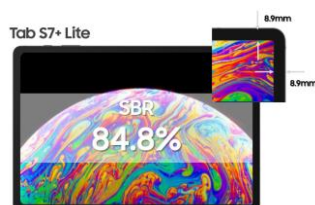

# Galaxy Tab S7 FE

Version 5G

**DESIGN RAFFINE TOUT  
EN METAL**

**GRAND ECRAN  
DE 12,4"**

**S PEN  
INCLUS**

**EXPERIENCE  
GALAXY**

-  [facebook.com/SamsungMobileFrance](https://facebook.com/SamsungMobileFrance)
-  [twitter.com/SamsungMobileFR](https://twitter.com/SamsungMobileFR)
-  [youtube.com/user/SamsungMobileFrance](https://youtube.com/user/SamsungMobileFrance)
-  [instagram.com/samsungfrance](https://instagram.com/samsungfrance)