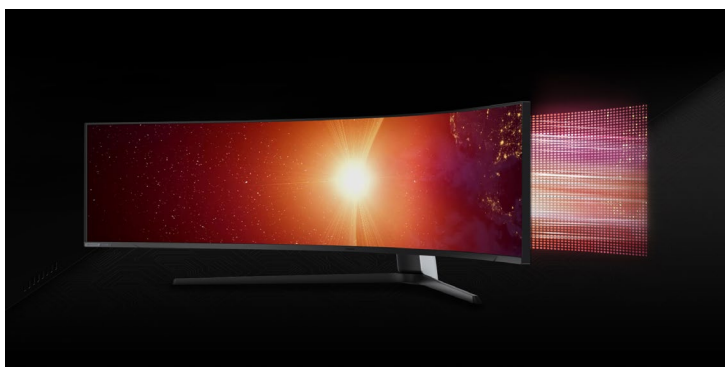

#### L'INCURVÉ 1000R, UNE RÉVOLUTION TECHNOLOGIQUE

Le premier écran incurvé 1000R qui s'adapte parfaitement à votre champ de vision pour une expérience plus immersive.

#### Technologie Quantum Matrix

En utilisant des dizaines de milliers de Quantum Mini LED, 40x plus petites que des LED classiques, Odyssey G9 Neo garantit une intensité lumineuse puissante tout en maximisant la précision des contrastes pour des détails incroyables.