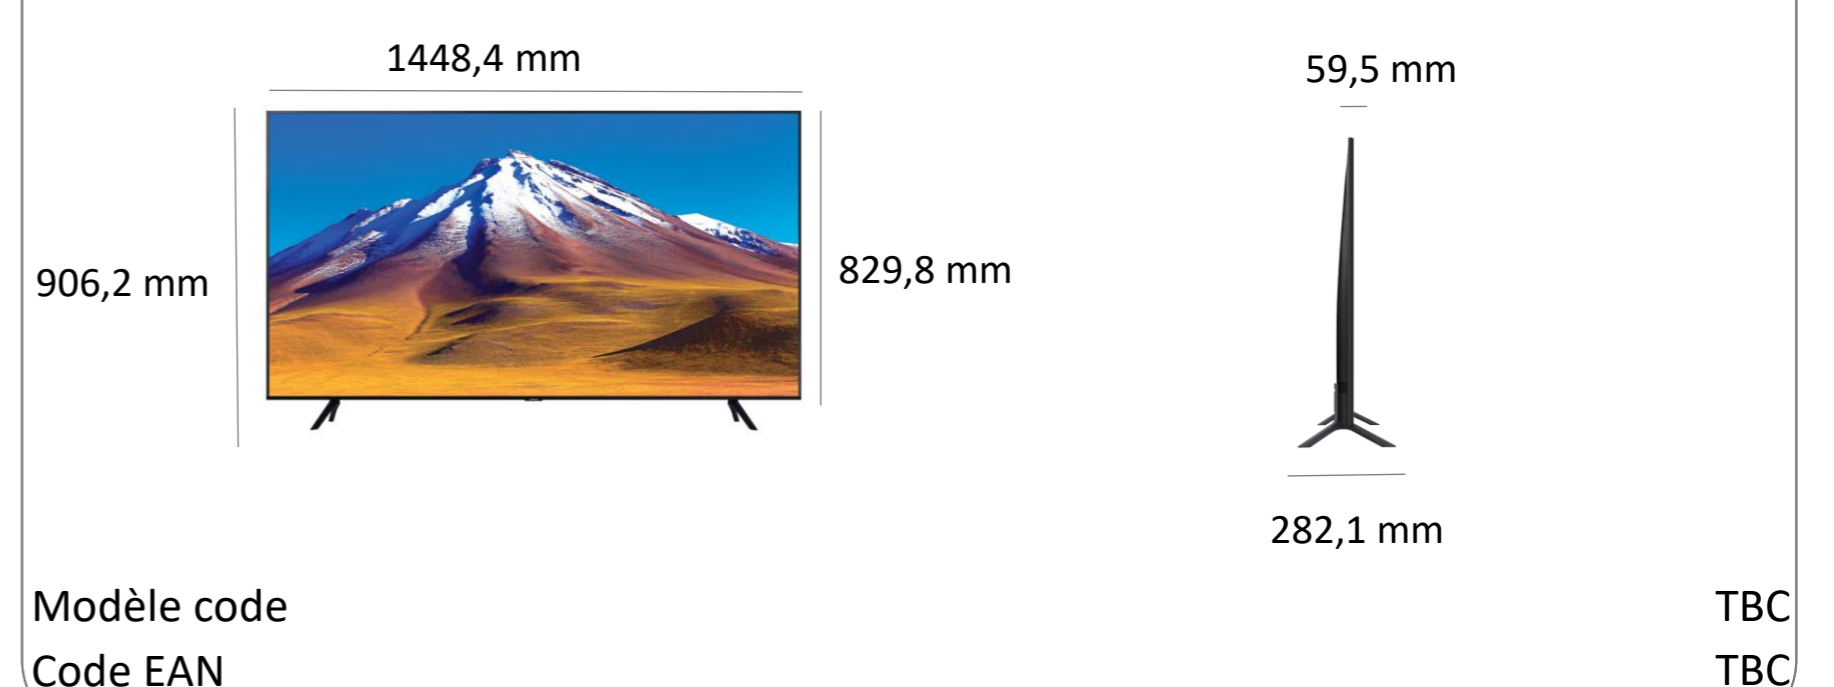

Spécifications techniques et logistiques

Poids de l'écran sans le pied (kg)	20.6
Poids de l'écran avec le pied (kg)	20.9
Poids du produit emballé (kg)	28.6
Dimensions du carton (LxHxP) (mm)	1606 x 963 x 184
Dimensions sans pied (LxHxP) (mm)	1448.4 x 829.8 x 59.5
Dimensions avec le pied (LxHxP) (mm)	1448.4 x 906.2 x 282.1
Ecart entre les pieds (Mini/Maxi)	1185.5 x 282.1