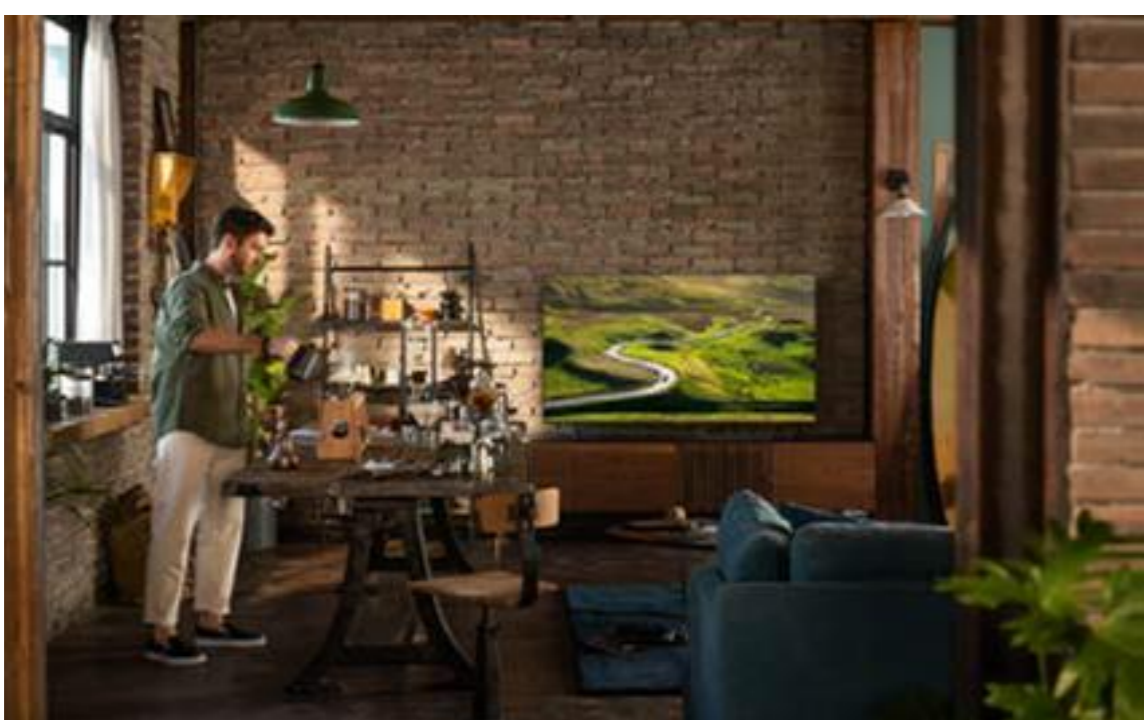

Visuels non contractuels.

R.C.S. BOBIGNY B 334 367 497 - Fiche produit provisoire. Les informations contenues sur cette fiche sont données à titre purement indicatif et sont sujettes à modifications sans préavis - 2019