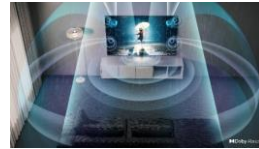

Dolby Atmos®

L'expérience Atmos devient parfaite entre les téléviseurs et les barres de son Samsung. Profitez du son Dolby Atmos® sans fil directement via le wifi¹.