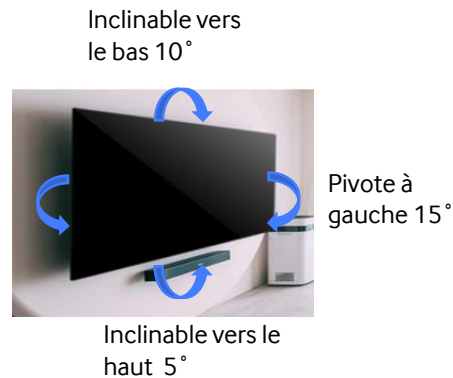

Accroche Murale Extra Slim Fit

Pivote à droite 15°

Compatibilité

Gamme TV
Vesa

Tous les TV 2021 2022 2023 y compris 65S90C sauf 55QN700C
200x200 ~ 300x200

Caractéristiques Générales

Couleur	Noir
Matériau	Acier
Distance entre le TV et le mur	19,5 mm

Spécifications techniques et logistiques

Dimensions du carton (LxPxH) en mm	336x558x55	Poids du produit déballé	2,9kg
Dimensions de l'accroche (LxPxH) en mm	350 x 234 x 19.5	Poids du carton	3,9kg
Poids supporté	30kg		
Code EAN	8806094060676		