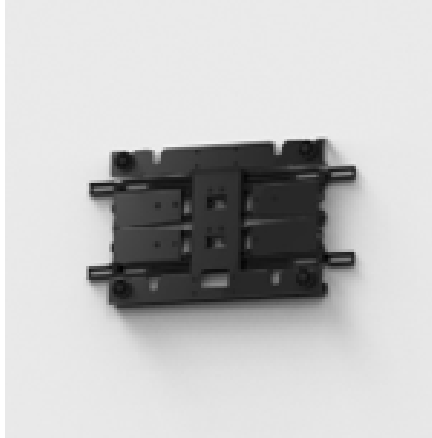

Accroche Murale Extra Slim Fit

Pivote à droite 15°

Compatibilité

Gamme TV
Vesa

Tous les TV 2021 2022 2023 y compris 65S90C sauf 55QN700C
200x200 ~ 300x200

Caractéristiques Générales

Couleur	Noir
Matériau	Acier
Distance entre le TV et le mur	19,5 mm

Spécifications techniques et logistiques

Dimensions du carton (LxPxH) en mm	336x558x55	Poids du produit déballé	2,9kg
Dimensions de l'accroche (LxPxH) en mm	350 x 234 x 19.5	Poids du carton	3,9kg
Poids supporté	30kg		
Code EAN	8806094060676		