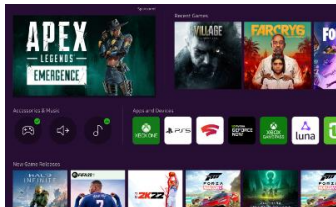

Tout pour le divertissement

Smart TV

Accédez facilement à tous vos univers de loisirs : applications de streaming, votre hub gaming ou le mode ambient.****