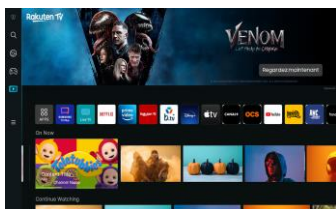

Tout pour le divertissement

Smart TV

Accédez facilement à tous vos univers de loisirs : applications de streaming, votre hub gaming ou le mode ambient.****