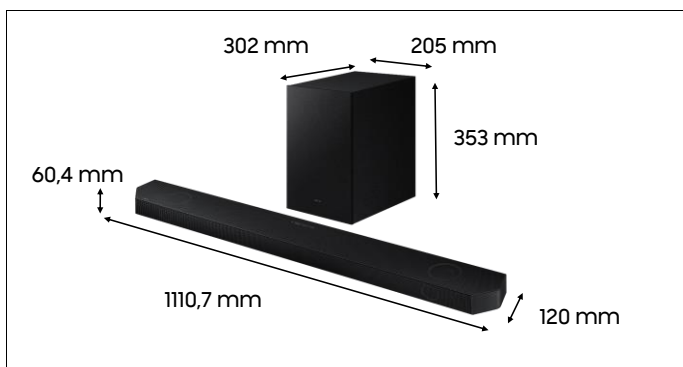

Spécifications techniques et logistiques

Dimension de la barre de son (L*H*P) en mm	1110.7 x 60.4 x 120.0
Dimension des enceintes arrières (L*H*P) en mm	N/A
Dimension du caisson de basse (L*H*P) en mm	205.0 x 353.0 x 302.0
Dimension du carton (L*H*P) en mm	1182 x 468 x 272
Poids de la barre de son (kg)	4.8
Poids des enceintes arrières (kg)	N/A
Poids du caisson de basse (kg)	5.9
Poids du carton (kg)	13.2

Connectivité

Bluetooth	Oui
Version Bluetooth	4.2
Bluetooth Multi Connection	Non
Connexion TV sans fil (BT)	Oui
4K Pass-Through	Oui
HDR	HDR 10+
ARC (Audio Return Channel)	Oui(eARC)
Allumage Automatique (BT)	Oui
Télécommande unique	Oui
Wifi	Oui

Caractéristiques sonores

Dolby Digital	Dolby Digital Plus
DTS Digital Surround	DTS 5.1ch
Dolby Atmos	Oui
DTS:X	Oui
Dolby TrueHD	Oui
Surround Sound Expansion	Oui
Nombre de pré-réglages sonores (DSP)	6
Surround Sound expansion,	Game Pro,
Modes sonores	Standard,
	Adaptive,
	Nuit,
	Voix claire
Q-Symphony	Oui
Technologie Acoustic Beam	Non
Technologie SpaceFit Sound	Oui
Hi-Res Audio Decoding	#N/A

Accessoires

Câble Optique	Non
Accroche murale incluse	Oui
Télécommande	Oui
Compatibilité enceintes arrière sans fil	SWA-9500S
Cable HDMI Inclus	Oui

Informations Produit

Origine	Vietnam
Couleur	Noir
Référence produit	HW-Q700B/ZF
Code EAN	8806094235111

N° Service Consommateur 01 48 63 00 00 www.samsung.fr

SAMSUNG

Visuels non contractuels.