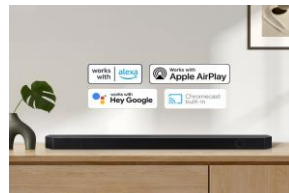

Haut-parleurs verticaux

Les nouveaux HP verticaux offre une couverture sonore encore plus large pour une expérience cinéma décaplée.

Innovation Dolby Atmos sans fil

L'immersion Dolby Atmos disponible pour la première fois sans fil. Connectez votre barre de son à votre TV Samsung en Wifi pour profiter de la technologie Atmos, sans câble encombrants.

Q-Symphony 2.0 et Dual Atmos

Avec l'innovation Q-Symphony 2.0, tous les haut-parleurs du TV et de la barre de son se synchronisent pour vous offrir une expérience encore plus immersive. Dès que votre barre de son est connectée, Q-Symphony s'active automatiquement pour plus de confort. Avec le Dual Atmos, l'expérience Dolby Atmos devient encore plus immersive.

L'expérience Samsung

Votre musique en Hi-fi et en un instant

Avec Tap Sound, une simple pression de votre smartphone sur la barre son permet de le connecter et de partager votre musique en toute simplicité. Ecoutez vos musiques en Dolby Atmos et en qualité Hi-Fi grâce au Wifi.