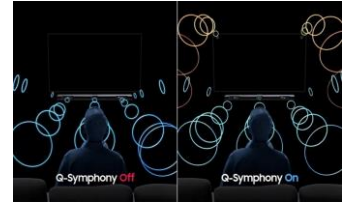

Son but : retranscrire à la perfection les effets sonores grâce à des nouveaux haut-parleurs verticaux, latéraux et à sa compatibilité Dolby Atmos sans fil. Celle-ci vous plongera dans une immersion totale grâce à un son en mouvement et une nouvelle dimension verticale dans le champ sonore.

SAMSUNG

Barre de son 3.1.2Ch - Dolby Atmos sans fil / DTS:X / Q-Symphony 2.0- Space Fit Sound 2.0 - Wifi

L'expertise Samsung, by Audio Lab

Son révolutionnaire 3D

Entrez dans une nouvelle dimension sonore avec un système 5.1.2Ch et la compatibilité Dolby Atmos. Le son est plus immersif, plus réaliste et plus enveloppant. Avec son caisson de basse de 8", les basses sont encore plus profondes.

Haut-parleurs verticaux

Les nouveaux HP verticaux offre une couverture sonore encore plus large pour une expérience cinéma décaplée.

Innovation Dolby Atmos sans fil

L'immersion Dolby Atmos disponible pour la première fois sans fil. Connectez votre barre de son à votre TV Samsung en Wifi pour profiter de la technologie Atmos, sans câble encombrants.

Q-Symphony 2.0 et Dual Atmos

Avec l'innovation Q-Symphony 2.0, tous les haut-parleurs du TV et de la barre de son se synchronisent pour vous offrir une expérience encore plus immersive. Dès que votre barre de son est connectée, Q-Symphony s'active automatiquement pour plus de confort. Avec le Dual Atmos, l'expérience Dolby Atmos devient encore plus immersive.