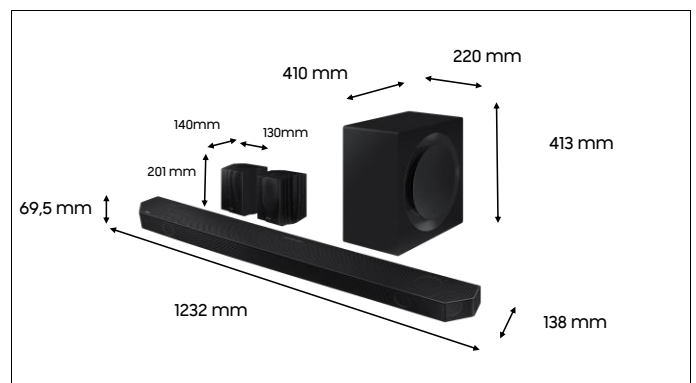

Consommation Electrique

Consommation en veille (W)	0,5W
Consommation en marche (W)	41W
Consommation du caisson en veille (W)	0.5W
Consommation du caisson en marche (W)	32W

Spécifications techniques et logistiques

Dimension de la barre de son (L*H*P) en mm	1232.0 x 69.5 x 138.0
Dimension des enceintes arrières (L*H*P) en mm	129.5 x 201.3 x 140.4
Dimension du caisson de basse (L*H*P) en mm	220.0 x 413.0 x 410.0

Dimension du carton (L*H*P) en mm	1309 x 595 x 277

Poids de la barre de son (kg)	7.7
Poids des enceintes arrières (kg)	3.4
Poids du caisson de basse (kg)	11.7

Poids du carton (kg)	28.2

Connectivité

Bluetooth	Oui
Version Bluetooth	4.2
Bluetooth Multi Connection	Non
Connexion TV sans fil (BT)	Oui
4K Pass-Through	Oui
HDR	HDR 10+
3D Pass-Through	#N/A
ARC (Audio Return Channel)	Oui(eARC)
Allumage Automatique (BT)	Oui
Télécommande unique	Oui
Wifi	Oui

Caractéristiques sonores

Dolby Digital	Dolby Digital Plus
DTS Digital Surround	DTS 5.1ch
Dolby Atmos	Oui
DTS:X	Oui
Surround Sound Expansion	Oui
Nombre de pré-réglages sonores (DSP)	6

Modes sonores	Surround Sound expansion, Game Pro, Standard, Adaptive, Nuit, Voix claire

Q-Symphony	Oui
AVA (Active Voice Amplifier)	Oui

Accessoires

Câble Optique	Non
Accroche murale incluse	Oui
Télécommande	Oui
Kit enceintes arrière sans fil	Inclus

Informations Produit

Origine	Vietnam
Couleur	Noir
Référence produit	HW-Q990B/ZF
Code EAN	8806094243475

N° Service Consommateur 01 48 63 00 00 www.samsung.fr

SAMSUNG

Visuels non contractuels.
R.C.S. BOBIGNY B 334 367 497 - Fiches produit provisoire. Les informations contenues sur cette fiche sont données à titre purement indicatif et sont sujettes à modifications sans préavis - 2022