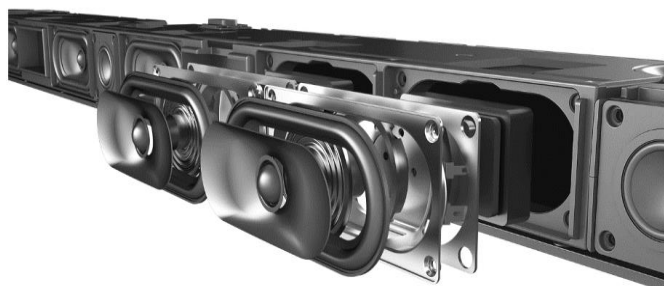

La nouvelle barre de son Q990B est la première du marché avec un système 11.1.4Ch. Elle embarque les dernières innovations Samsung en matière d'acoustique, de connectivité et de design. Profitez d'un son à 360° grâce à ses haut-parleurs verticaux, latéraux et horizontaux, ses enceintes arrières incluses et son nouveau caisson de basse encore plus puissant.

L'expertise Samsung, by Audio Lab

Son à 360°

Immergez vous au coeur de l'action avec votre barre de son 11.1.4ch grâce à ses haut-parleurs verticaux et latéraux, son kit d'enceintes arrière sans fil inclus et son nouveau caisson de basse de 8". Devenez le nouvel acteur principal de votre contenu favorisé grâce à un son exceptionnellement enveloppant et saisissant.

Caisson de basse avec design Acoustic Lens

Le nouveau caisson de basse avec la technologie Acoustic Lens permet une meilleure répartition du son pour des basses plus précises et enveloppantes. La technologie Auto EQ permet de calibrer automatiquement les basses en fonction du positionnement du caisson dans la pièce.

Design innovant

Avec sa nouvelle silhouette épurée, la barre de son Q990B sait se faire discrète tout en offrant des performances Home-cinema exceptionnelles.

L'association parfaite avec votre TV QLED

Sa hauteur a été réduite pour s'intégrer parfaitement sous l'écran de votre TV QLED sans gêner le visionnage de votre programme préféré.