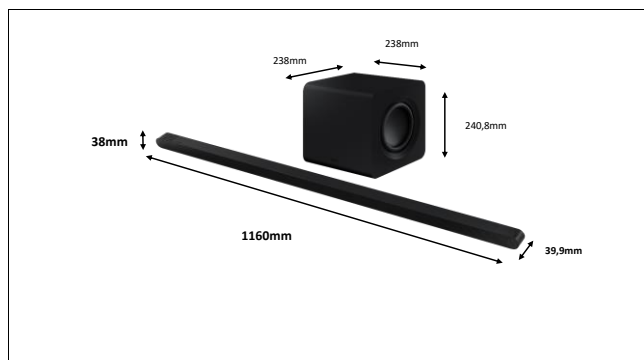

Consommation Electrique

Consommation en veille (W)	0,5W
Consommation en marche (W)	28W
Consommation du caisson en veille (W)	0,5W
Consommation du caisson en marche (W)	26W

Spécifications techniques et logistiques

Dimension de la barre de son (L*H*P) en mm	1160.0 x 38.0 x 39.9
Dimension du caisson de basse (L*H*P) en mm	238.0 x 240.8 x 238.0
Dimension du carton (L*H*P) en mm	1232 x 371 x 294
Poids de la barre de son (kg)	1.4
Poids du caisson de basse (kg)	6.4
Poids du carton (kg)	11.0

Connectivité

Bluetooth	Oui
Version Bluetooth	4.2
Bluetooth Multi Connection	Non
Connexion TV sans fil (BT)	#N/A
4K Pass-Through	Non
HDR	Non
ARC (Audio Return Channel)	Oui
Allumage Automatique (BT)	Oui
Télécommande unique	Oui
AirPlay 2	Oui
Chromecast	Oui
Works with Alexa	Oui
Wifi	Oui

Caractéristiques sonores

Dolby Digital	Dolby Digital Plus
DTS Digital Surround	DTS 5.1ch
DTS Virtual:X	Oui
Surround Sound Expansion	#N/A
Nombre de pré-réglages sonores (DSP)	5
Mode Sonore Intelligent	Adaptive
Mode Gaming	Game Pro
Technologie Acoustic Beam	Non
Dolby Atmos	Oui

Accessoires

Câble Optique	Non
Accroche murale incluse	Oui
Télécommande	Oui
Compatibilité enceintes arrière sans fil	SWA-9500S

Informations Produit

Origine	Vietnam
Couleur	Noir
Référence produit	HW-S800B/ZF
Code EAN	8806094243482

N° Service Consommateur 01 48 63 00 00 www.samsung.fr

Visuels non contractuels

SAMSUNG