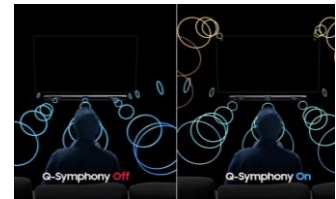

### Son enveloppant et panoramique

Une barre de son ultra-fine 3.1.2ch permet, grâce à ses haut-parleurs verticaux, son haut-parleur central et son caisson de basse inclus, de créer un environnement audio complet pour une expérience totale et captivante

### Innovation Dolby Atmos sans fil

L'immersion Dolby Atmos disponible pour la première fois sans fil. Connectez votre barre de son à votre TV Samsung en Wifi pour profiter de la technologie Atmos, sans câble encombrants.