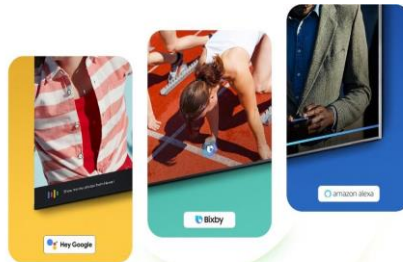

Multi Assistants vocaux

Bixby, Alexa ou l'Assistant Google intégrés. Utilisez votre voix pour contrôler votre téléviseur et autres appareils connectés de la maison.*****