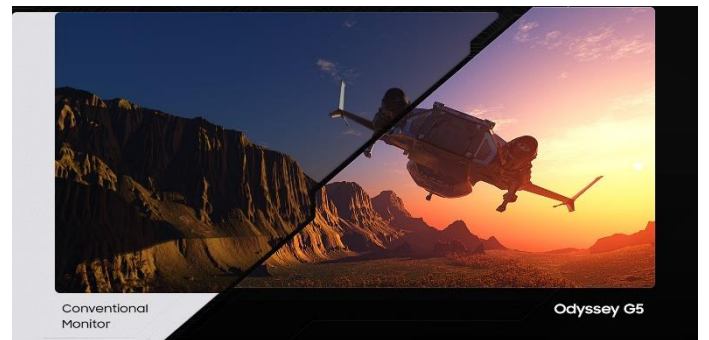

SAMSUNG

Odyssey G5

Jouez pour la victoire

RÉSOLUTION WQHD

Profitez d'une résolution WQHD (2560x1440) pour afficher plus de contenu et des images nettes et précises. Avec un écran incurvé 1000R le champ de vision des joueurs est maximal pour une immersion complète.

INCURVÉ 1000R, UNE REVOLUTION TECHNOLOGIQUE

La courbure 1000R reproduit parfaitement le champ de vision humain et vous plonge dans les détails du jeu, comme si vous y étiez.

UN ÉCRAN ULTRA-RAPIDE

Jouez pour la victoire grâce à un temps de réponse ultra-rapide de 1ms. Le G5 offre un taux de rafraîchissement de 144Hz, pour une fluidité d'image époustouflante.

DESIGN FUTURISTE AVEC DES BORDS ULTRA-FINS

Dernier né de la gamme Odyssey, le G5 s'adapte à tout type de set up gaming par son design compact et futuriste.

SAMSUNG

SAMSUNG

Odyssey G5

Jouez pour la victoire