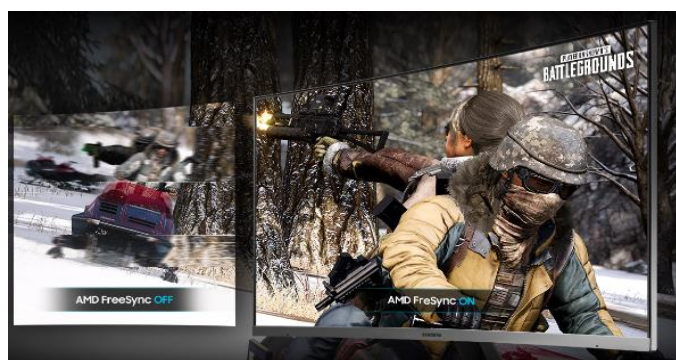

SAMSUNG

Écran PC Incurvé

C32R500FHP

UN ÉCRAN INCURVÉ POUR UNE IMMERSION COMPLÈTE

L'écran incurvé 1800R améliore votre confort visuel pour vous permettre de rester concentrer plus longtemps.

UN DESIGN MODERNE & ÉLÉGANT

Un cadre fin, des bords discrets, et un pied élégant pour un design minimaliste et contemporain. Le C32R500FHP s'accordera parfaitement à votre intérieur.

UN CONFORT OPTIMAL

Doté de la technologie Eye Saver Mode, le C32R500FHP vous permet de réduire la lumière bleue de votre écran pour travailler plus confortablement.

DES NOIRS PLUS PROFONDS ET DES BLANC ÉCLATANTS

Avec un rapport de contraste de 3000:1, ne ratez aucun détail. Le C32R500FHP rend les zones sombres plus profondes et les zones lumineuses plus brillantes pour une immersion intense.

Le mode jeu optimise instantanément les couleurs de l'image pour un rendu net optimal en toutes circonstances, pour tout type de jeu ou de film.

SAMSUNG

Des détails sublimes,
Une expérience visuelle incroyable.